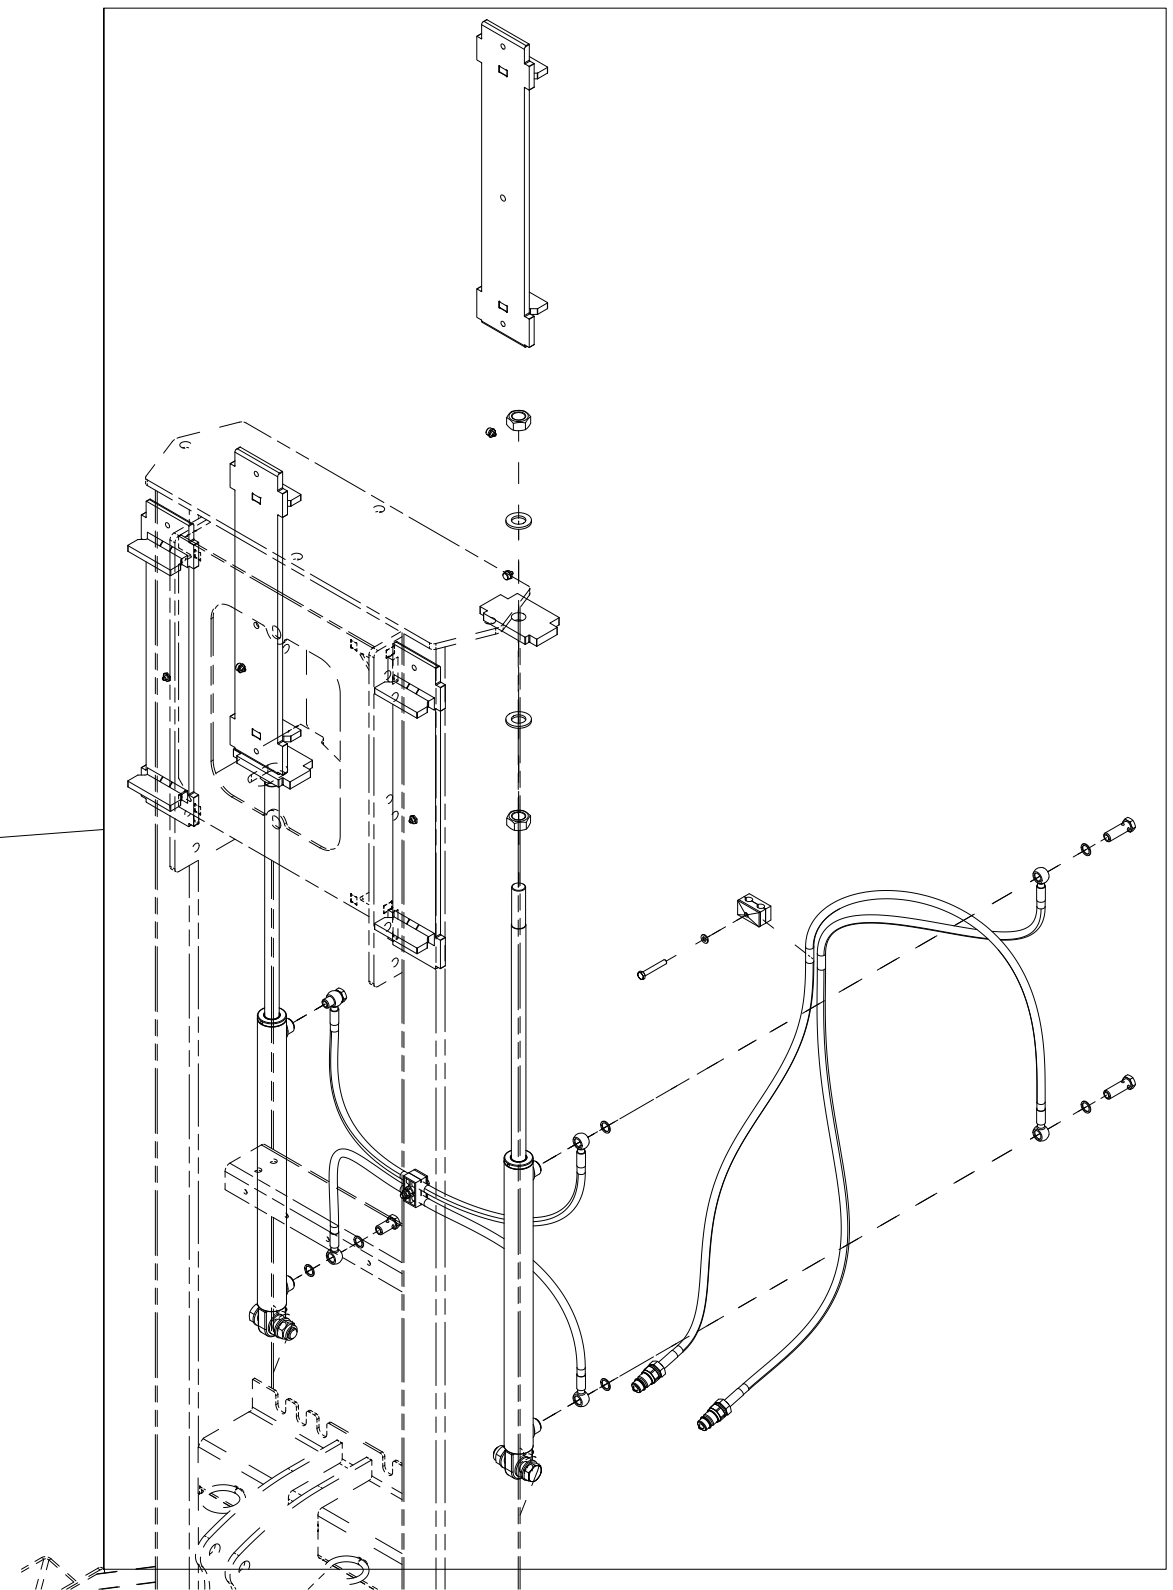

DUUN PT280
Reservedelskatalog

Duun Industrier as
7630 Åsen, Norway
www.duun.no

Pos	Ant	Artikkelnr	Beskrivelse
1	1	32221001	Tårn
2	2	2551730	Trekkarmsbolt kat. 2 Ø28x95
3	4	2556142	Orepinne Ø10x40
4	1	2935150	Klebmerke Duun 160x160
5	2	32221010	Støttefot
6	2	2422297	Sekskantskrue M10x25 EIZn 8.8 DIN 933
7	2	2483810	Lockingmutter M10 A4 DIN 985
8	4	2531060	Underlagsskive M10 EIZn DIN 125
9	2	2526322	Toppstagbolt kat. 1 Ø19x97
10	1	32221018	Sikkerhetsplate PTO aksel
11	4	2422348	Sekskantskrue M12x30 EIZn 8.8 DIN 933
12	4	2483611	Lockingmutter M12 EIZn DIN 985
13	8	2531069	Underlagsskive M12 EIZn DIN 125
14	1	4251205	Slangeholder
15	1	2422258	Sekskantskrue M8x55 EIZn 8.8 DIN 931
16	1	2483609	Lockingmutter M8 EIZn DIN 985
17	2	2531047	Underlagsskive M8 EIZn DIN 125
18	1	2935059	Klebmerke 90x48 1000 omdr
19	1	2935064	Klebmerke 90x48 Instruksjonshåndbok
20	1	2935186	Klebmerke 48x90 Hold avstand

Pos	Ant	Artikkelnr	Beskrivelse
1	4	32221012	Glideskinne
2	2	2955372	Sylinder Ø40x25 SL500
3	4	2531093	Underlagsskive M24 EIZn DIN 125
4	4	2482617	Sekskantmutter M24x1.5 EIZn DIN 934
5	2	32221014	Sylinderfeste
6	2	2483615	Lockingmutter M20 EIZn DIN 985
7	8	2531086	Underlagsskive M20 EIZn DIN 125
8	2	2422581	Sekskantskrue M20x80 EIZn 8.8 DIN 931
9	2	4251205	Slangeholder
10	2	2422258	Sekskantskrue M8x55 EIZn 8.8 DIN 931
11	2	2483609	Lockingmutter M8 EIZn DIN 985
12	4	2531047	Underlagsskive M8 EIZn DIN 125
13	8	2478413	Smørenippel 1/4"
14	2	2957852	BanjoBolt Dobbelt G3_8 BSP
15	10	2957868	Kobberpakning 3/8
16	2	2957851	Banjobolt 3/8"
17	1	2958410	Hydraulikkslange 1/4" L970
18	1	2958410	Hydraulikkslange 1/4" L970
19	1	2958408	Hydraulikkslange 1/4" L2500
20	1	2958407	Hydraulikkslange 1/4" L2750