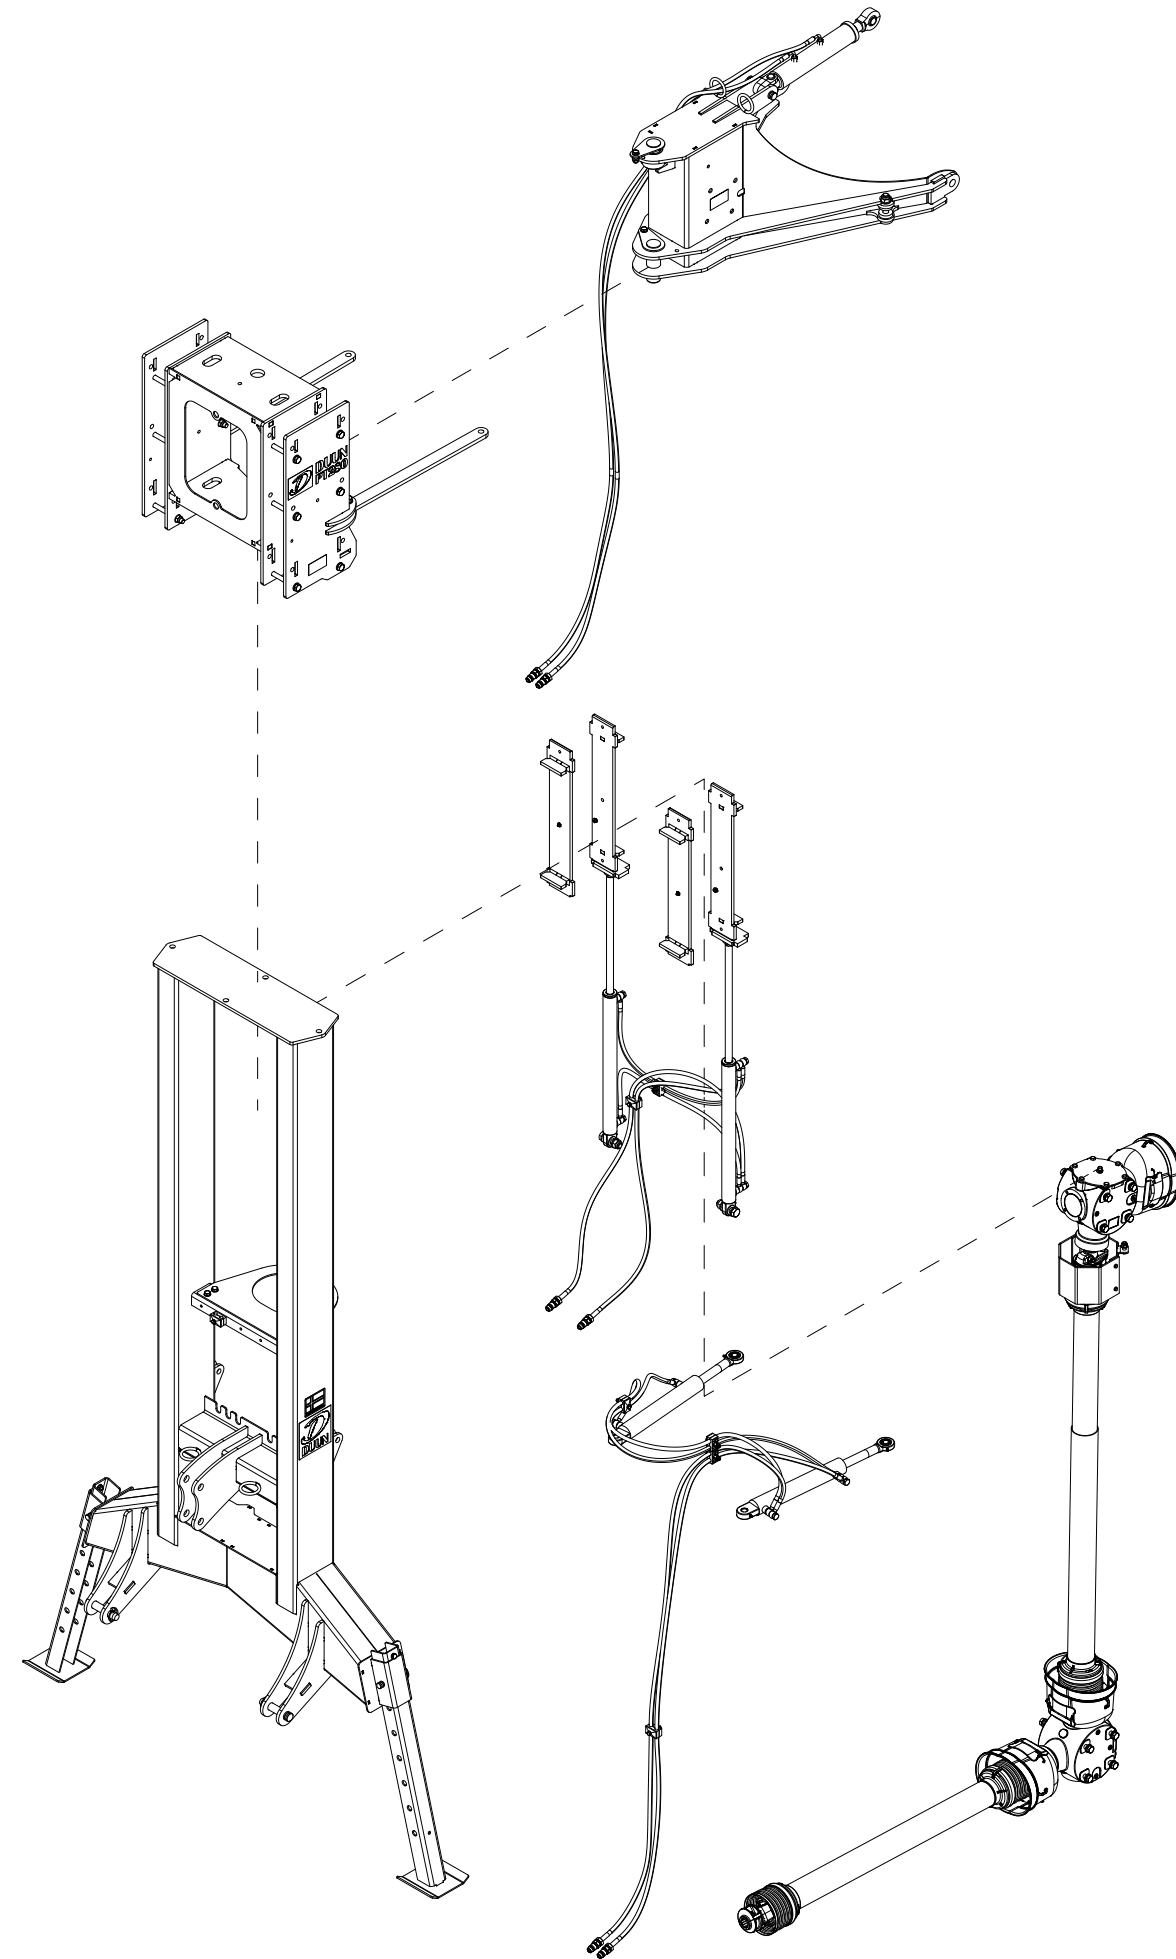

DUUN PT280
Reservedelskatalog

Duun Industrier as
7630 Åsen, Norway
www.duun.no

Pos	Ant	Artikkelnr	Beskrivelse
1	1	32221001	Tårn
2	2	2551730	Trekkarmsbolt kat. 2 Ø28x95
3	4	2556142	Orepinne Ø10x40
4	1	2935150	Klebmerke Duun 160x160
5	2	32221010	Støttefot
6	2	2422297	Sekskantskrue M10x25 EIZn 8.8 DIN 933
7	2	2483810	Lockingmutter M10 A4 DIN 985
8	4	2531060	Underlagsskive M10 EIZn DIN 125
9	2	2526322	Toppstagbolt kat. 1 Ø19x97
10	1	32221018	Sikkerhetsplate PTO aksel
11	4	2422348	Sekskantskrue M12x30 EIZn 8.8 DIN 933
12	4	2483611	Lockingmutter M12 EIZn DIN 985
13	8	2531069	Underlagsskive M12 EIZn DIN 125
14	1	4251205	Slangeholder
15	1	2422258	Sekskantskrue M8x55 EIZn 8.8 DIN 931
16	1	2483609	Lockingmutter M8 EIZn DIN 985
17	2	2531047	Underlagsskive M8 EIZn DIN 125
18	1	2935059	Klebmerke 90x48 1000 omdr
19	1	2935064	Klebmerke 90x48 Instruksjonshåndbok
20	1	2935186	Klebmerke 48x90 Hold avstand

Pos	Ant	Artikkelnr	Beskrivelse
1	4	32221012	Glideskinne
2	2	2955372	Sylinder Ø40x25 SL500
3	4	2531093	Underlagsskive M24 EIZn DIN 125
4	4	2482617	Sekskantmutter M24x1.5 EIZn DIN 934
5	2	32221014	Sylinderfeste
6	2	2483615	Lockingmutter M20 EIZn DIN 985
7	8	2531086	Underlagsskive M20 EIZn DIN 125
8	2	2422581	Sekskantskrue M20x80 EIZn 8.8 DIN 931
9	2	4251205	Slangeholder
10	2	2422258	Sekskantskrue M8x55 EIZn 8.8 DIN 931
11	2	2483609	Lockingmutter M8 EIZn DIN 985
12	4	2531047	Underlagsskive M8 EIZn DIN 125
13	8	2478413	Smørenippel 1/4"
14	2	2957852	BanjoBolt Dobbelt G3_8 BSP
15	10	2957868	Kobberpakning 3/8
16	2	2957851	Banjobolt 3/8"
17	1	2958410	Hydraulikkslange 1/4" L970
18	1	2958410	Hydraulikkslange 1/4" L970
19	1	2958408	Hydraulikkslange 1/4" L2500
20	1	2958407	Hydraulikkslange 1/4" L2750