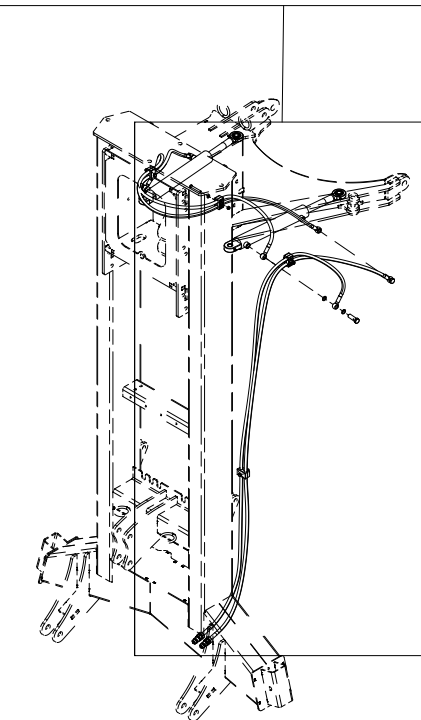

Pos	Ant	Artikkelnr	Beskrivelse
1	4	4251205	Slangeholder
2	1	2422258	Sekskantskrue M8x55 EIZn 8.8 DIN 931
3	4	2483609	Lockingmutter M8 EIZn DIN 985
4	8	2531047	Underlagsskive M8 EIZn DIN 125
5	2	2955004	Sylinder Ø50/30 SL300
6	2	2957852	BanjoBolt Dobbelt G3_8 BSP
7	10	2957868	Kobberpakning 3/8
8	2	2957851	Banjobolt 3/8"
9	4	32221022	Hylse 25/20x20
10	3	2422259	Sekskantskrue M8x60 EIZn 8.8 DIN 931
11	1	2958409	Hydraulikkslange 1/4" L1700
12	1	2958409	Hydraulikkslange 1/4" L1700
13	1	2958406	Hydraulikkslange 1/4" L4100
14	1	2958406	Hydraulikkslange 1/4" L4100