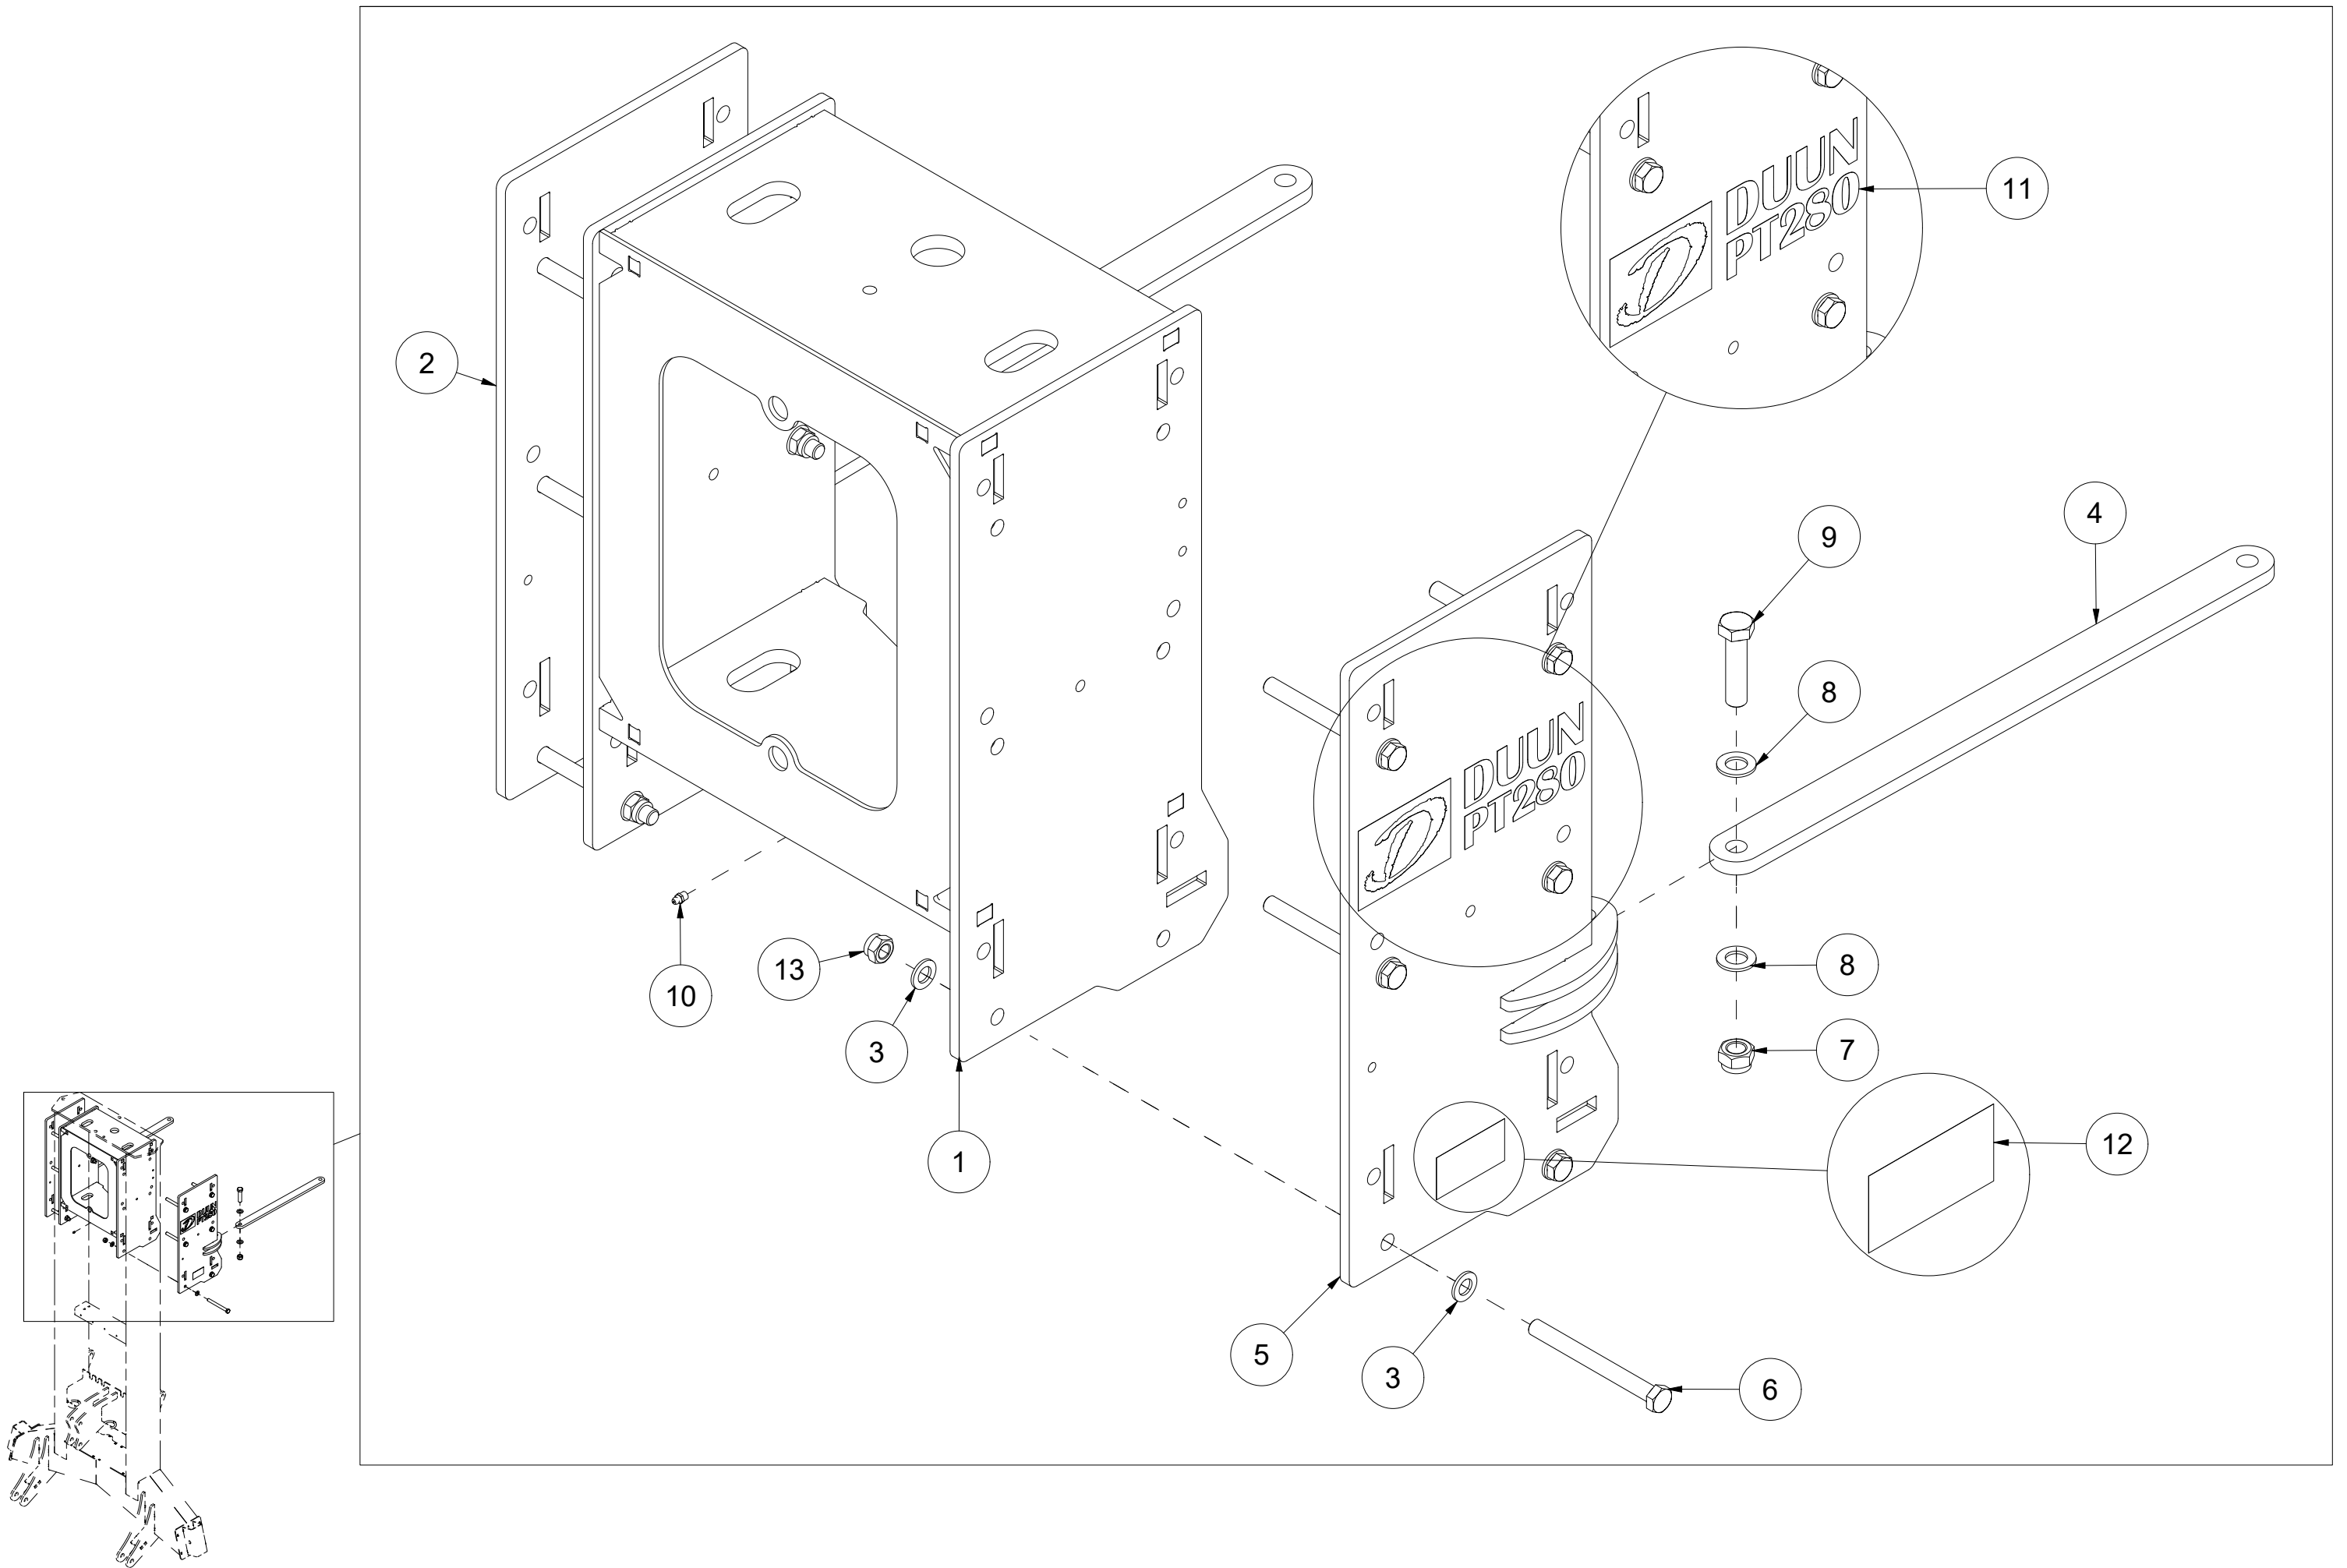

DUUN PT280
Reservedelskatalog

Duun Industrier as
7630 Åsen, Norway
www.duun.no

Pos	Ant	Artikkelnr	Beskrivelse
1	1	32221001	Tårn
2	2	2551730	Trekkarmsbolt kat. 2 Ø28x95
3	4	2556142	Orepinne Ø10x40
4	1	2935150	Klebmerke Duun 160x160
5	2	32221010	Støttefot
6	2	2422297	Sekskantskrue M10x25 EIZn 8.8 DIN 933
7	2	2483810	Lockingmutter M10 A4 DIN 985
8	4	2531060	Underlagsskive M10 EIZn DIN 125
9	2	2526322	Toppstagbolt kat. 1 Ø19x97
10	1	32221018	Sikkerhetsplate PTO aksel
11	4	2422348	Sekskantskrue M12x30 EIZn 8.8 DIN 933
12	4	2483611	Lockingmutter M12 EIZn DIN 985
13	8	2531069	Underlagsskive M12 EIZn DIN 125
14	1	4251205	Slangeholder
15	1	2422258	Sekskantskrue M8x55 EIZn 8.8 DIN 931
16	1	2483609	Lockingmutter M8 EIZn DIN 985
17	2	2531047	Underlagsskive M8 EIZn DIN 125
18	1	2935059	Klebmerke 90x48 1000 omdr
19	1	2935064	Klebmerke 90x48 Instruksjonshåndbok
20	1	2935186	Klebmerke 48x90 Hold avstand

Pos	Ant	Artikkelnr	Beskrivelse
1	1	32221011	Glidebrakett
2	1	32221017	Sidebrakett Høyre
3	24	2531078	Underlagsskive M16 EIZn DIN 125
4	2	32221021	Låsestag
5	1	32221016	Sidebrakett Venstre
6	12	2422508	Sekskantskrue M16x160 EIZn 8.8 DIN 931
7	2	2483615	Lockingmutter M20 EIZn DIN 985
8	4	2531086	Underlagsskive M20 EIZn DIN 125
9	2	2422581	Sekskantskrue M20x80 EIZn 8.8 DIN 931
10	1	2478407	Smørenippel Rett M8
11	2	2935162	Klebmerke PT280
12	2	2935088	Klebmerke 90x48 Klemfare hånd
13	12	2483613	Lockingmutter M16 EIZn DIN 985