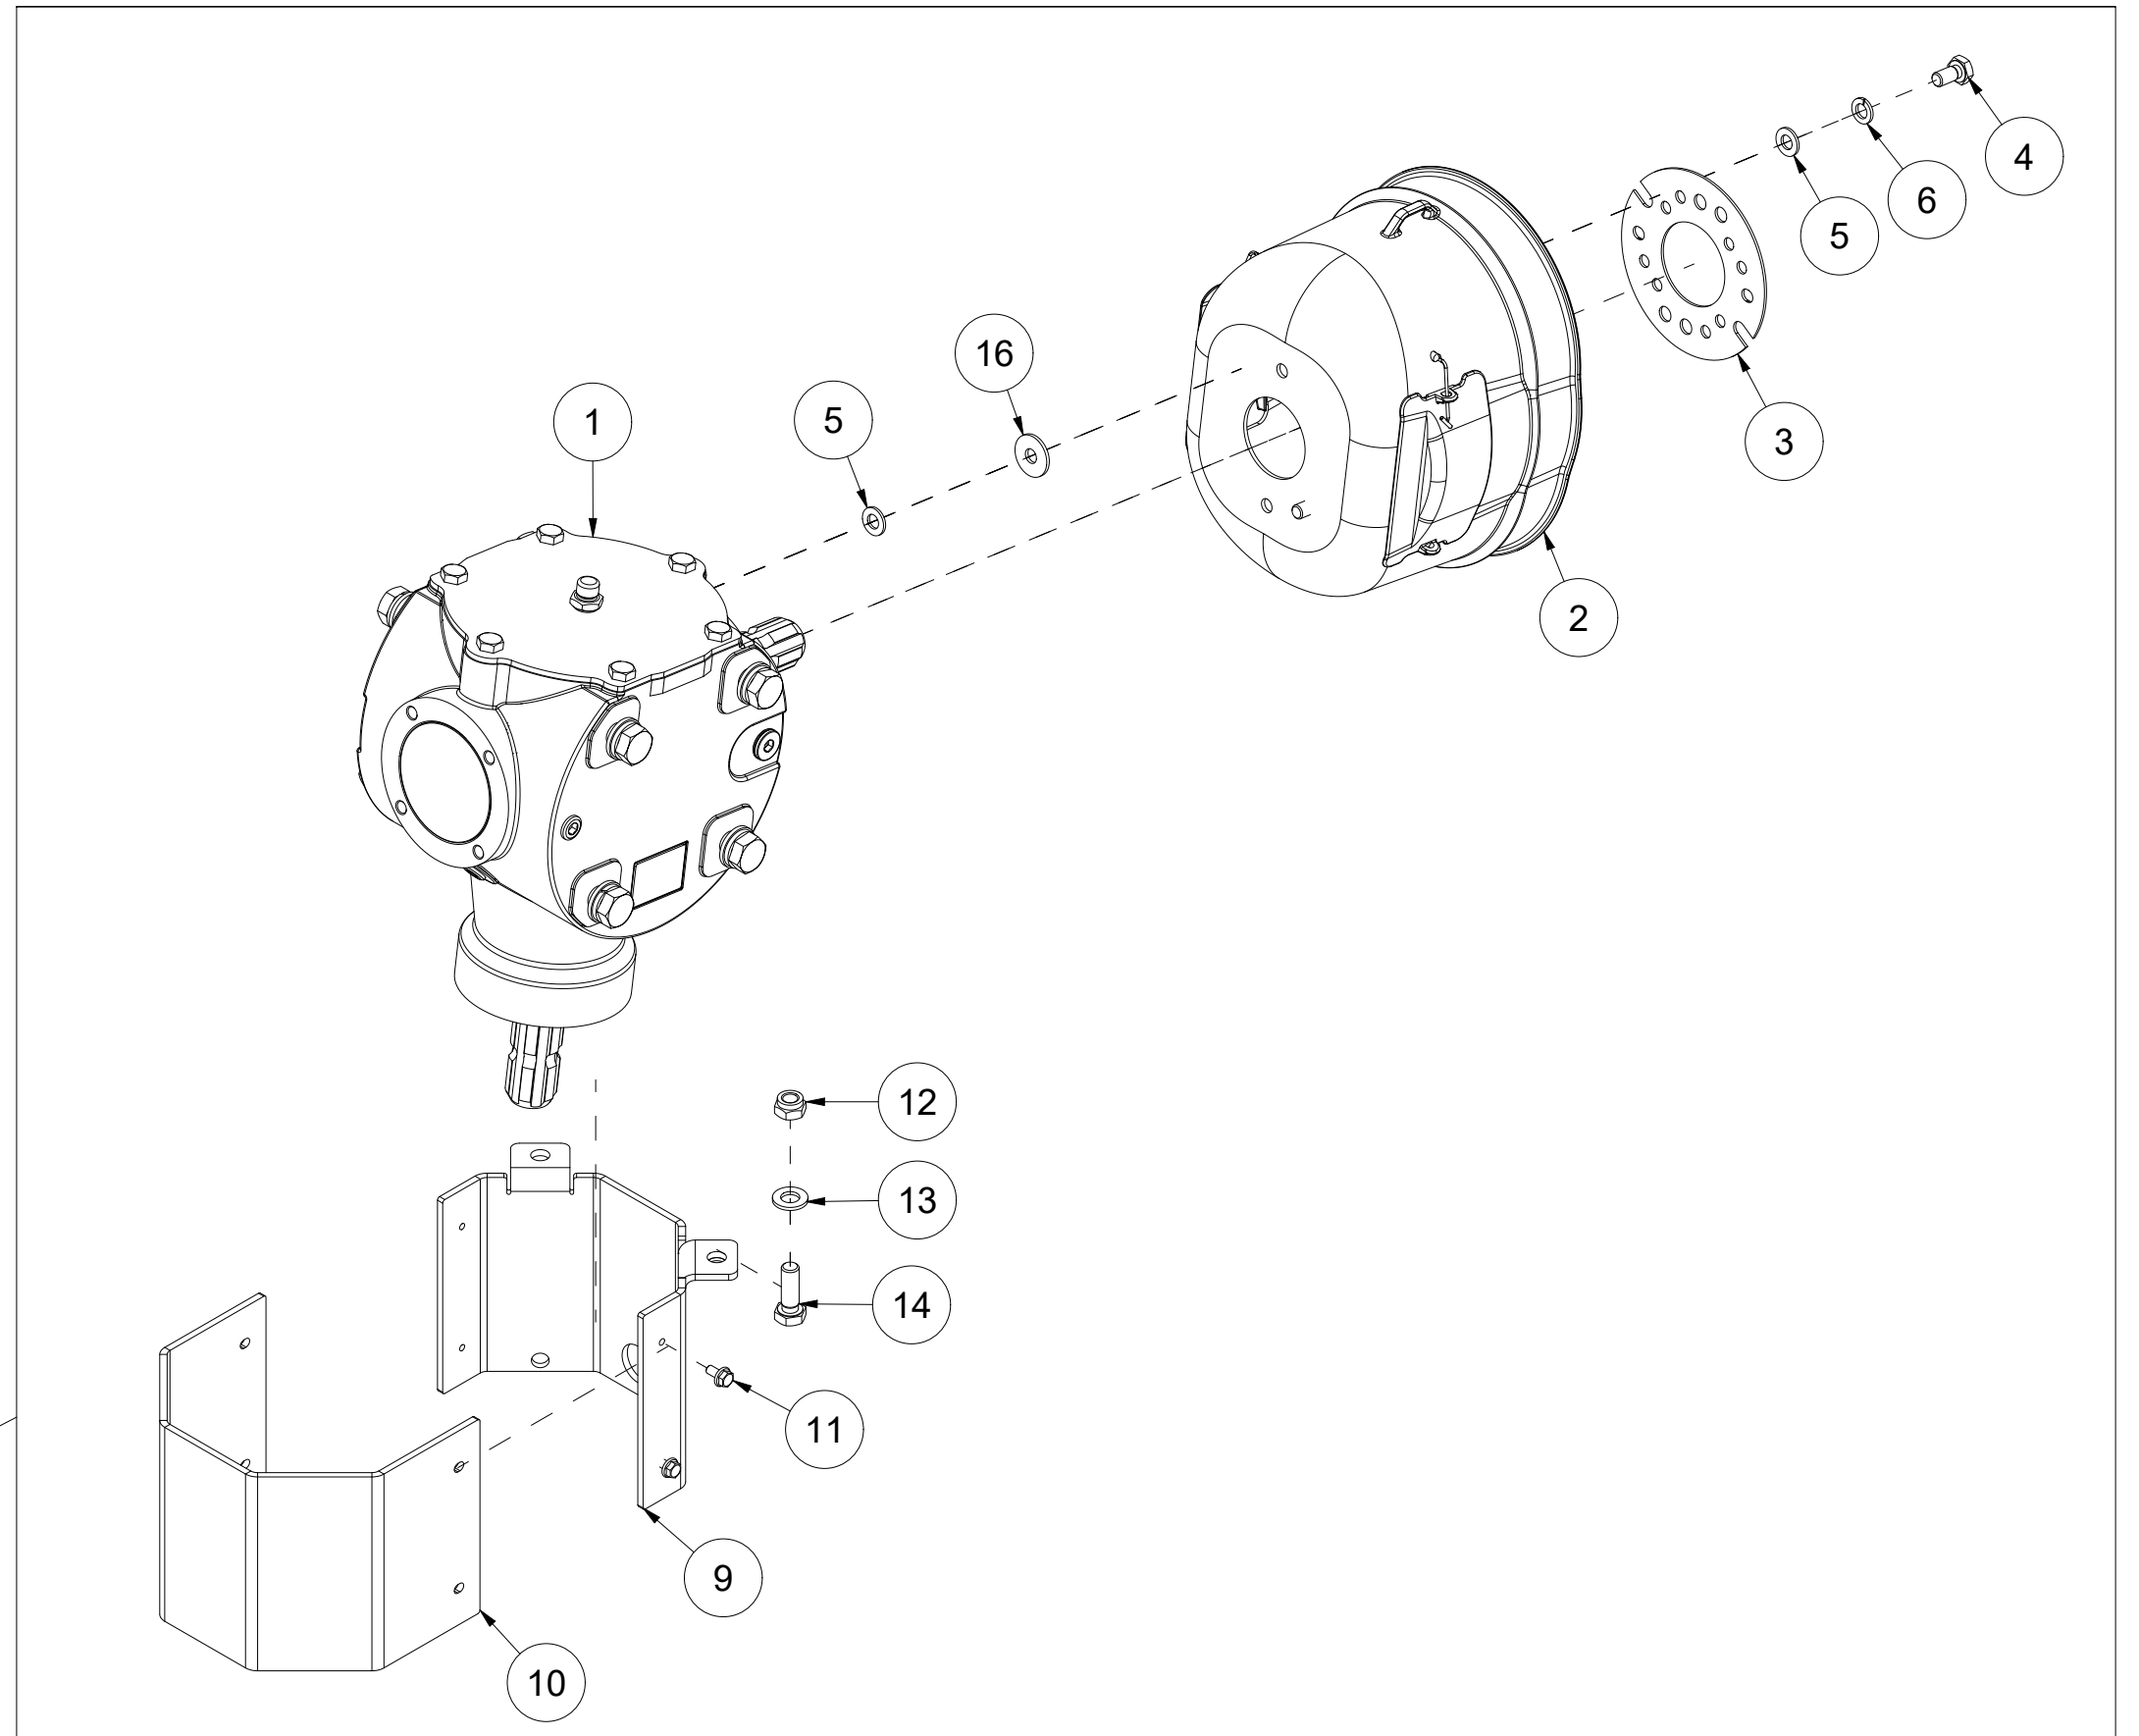

Pos	Ant	Artikkelnr	Beskrivelse
1	1	2961145	Girboks 1:1 90°
2	1	32201048	Vernetrakt
3	1	31231079	Festeplate for vernetrakt
4	2	2422295	Sekskantskrue M10x20 EIZn 8.8 DIN 933
5	4	2531060	Underlagsskive M10 EIZn DIN 125
6	2	2534060	Fjærskive M10 EIZn DIN 127
7	8	2531078	Underlagsskive M16 EIZn DIN 125
8	8	2534078	Fjærskive M16 EIZn DIN 127
9	1	32221019	Beskyttelsessdeksel
10	1	32221020	Beskyttelsessdeksel
11	4	2451197	Sekskantskrue med flens M6x12 EIZn 8.8 DIN6921
12	2	2483611	Lockingmutter M12 EIZn DIN 985
13	4	2531069	Underlagsskive M12 EIZn DIN 125
14	2	2422350	Sekskantskrue M12x35 EIZn 8.8 DIN 933
15	8	2422487	Sekskantskrue M16x35 EIZn 8.8 DIN 933
16	2	2533060	Karosseriskive M10 EIZn DIN 9021