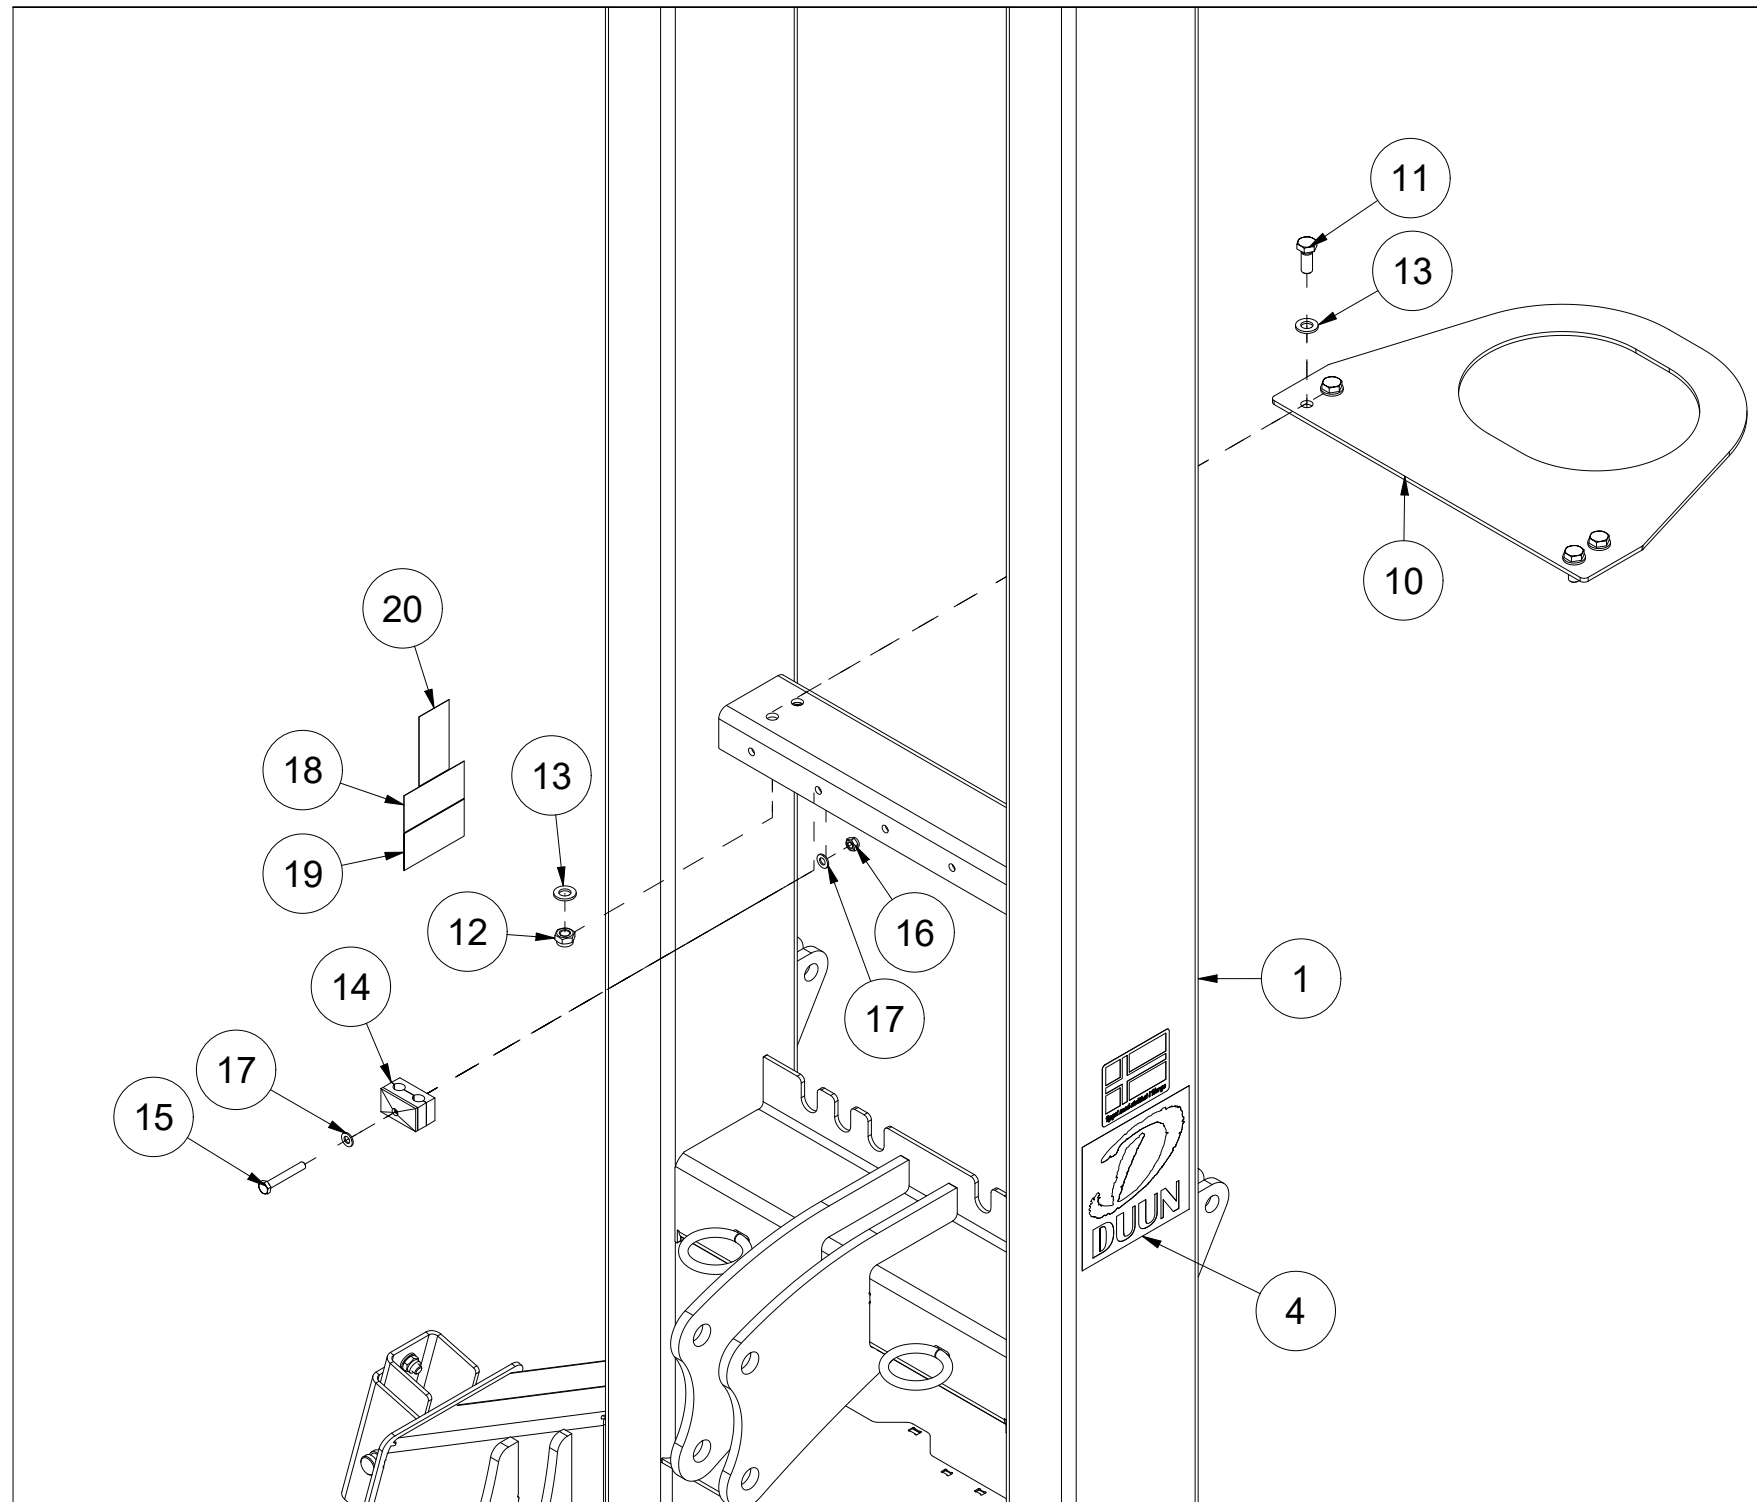

DUUN PT280
Reservedelskatalog

Duun Industrier as
7630 Åsen, Norway
www.duun.no

Pos	Ant	Artikkelnr	Beskrivelse
1	1	32221001	Tårn
2	2	2551730	Trekkarmsbolt kat. 2 Ø28x95
3	4	2556142	Orepinne Ø10x40
4	1	2935150	Klebmerke Duun 160x160
5	2	32221010	Støttefot
6	2	2422297	Sekskantskrue M10x25 EIZn 8.8 DIN 933
7	2	2483810	Lockingmutter M10 A4 DIN 985
8	4	2531060	Underlagsskive M10 EIZn DIN 125
9	2	2526322	Toppstagbolt kat. 1 Ø19x97
10	1	32221018	Sikkerhetsplate PTO aksel
11	4	2422348	Sekskantskrue M12x30 EIZn 8.8 DIN 933
12	4	2483611	Lockingmutter M12 EIZn DIN 985
13	8	2531069	Underlagsskive M12 EIZn DIN 125
14	1	4251205	Slangeholder
15	1	2422258	Sekskantskrue M8x55 EIZn 8.8 DIN 931
16	1	2483609	Lockingmutter M8 EIZn DIN 985
17	2	2531047	Underlagsskive M8 EIZn DIN 125
18	1	2935059	Klebmerke 90x48 1000 omdr
19	1	2935064	Klebmerke 90x48 Instruksjonshåndbok
20	1	2935186	Klebmerke 48x90 Hold avstand

Pos	Ant	Artikkelnr	Beskrivelse
1	4	32221012	Glideskinne
2	2	2955372	Sylinder Ø40x25 SL500
3	4	2531093	Underlagsskive M24 EIZn DIN 125
4	4	2482617	Sekskantmutter M24x1.5 EIZn DIN 934
5	2	32221014	Sylinderfeste
6	2	2483615	Lockingmutter M20 EIZn DIN 985
7	8	2531086	Underlagsskive M20 EIZn DIN 125
8	2	2422581	Sekskantskrue M20x80 EIZn 8.8 DIN 931
9	2	4251205	Slangeholder
10	2	2422258	Sekskantskrue M8x55 EIZn 8.8 DIN 931
11	2	2483609	Lockingmutter M8 EIZn DIN 985
12	4	2531047	Underlagsskive M8 EIZn DIN 125
13	8	2478413	Smørenippel 1/4"
14	2	2957852	BanjoBolt Dobbelt G3_8 BSP
15	10	2957868	Kobberpakning 3/8
16	2	2957851	Banjobolt 3/8"
17	1	2958410	Hydraulikkslange 1/4" L970
18	1	2958410	Hydraulikkslange 1/4" L970
19	1	2958408	Hydraulikkslange 1/4" L2500
20	1	2958407	Hydraulikkslange 1/4" L2750