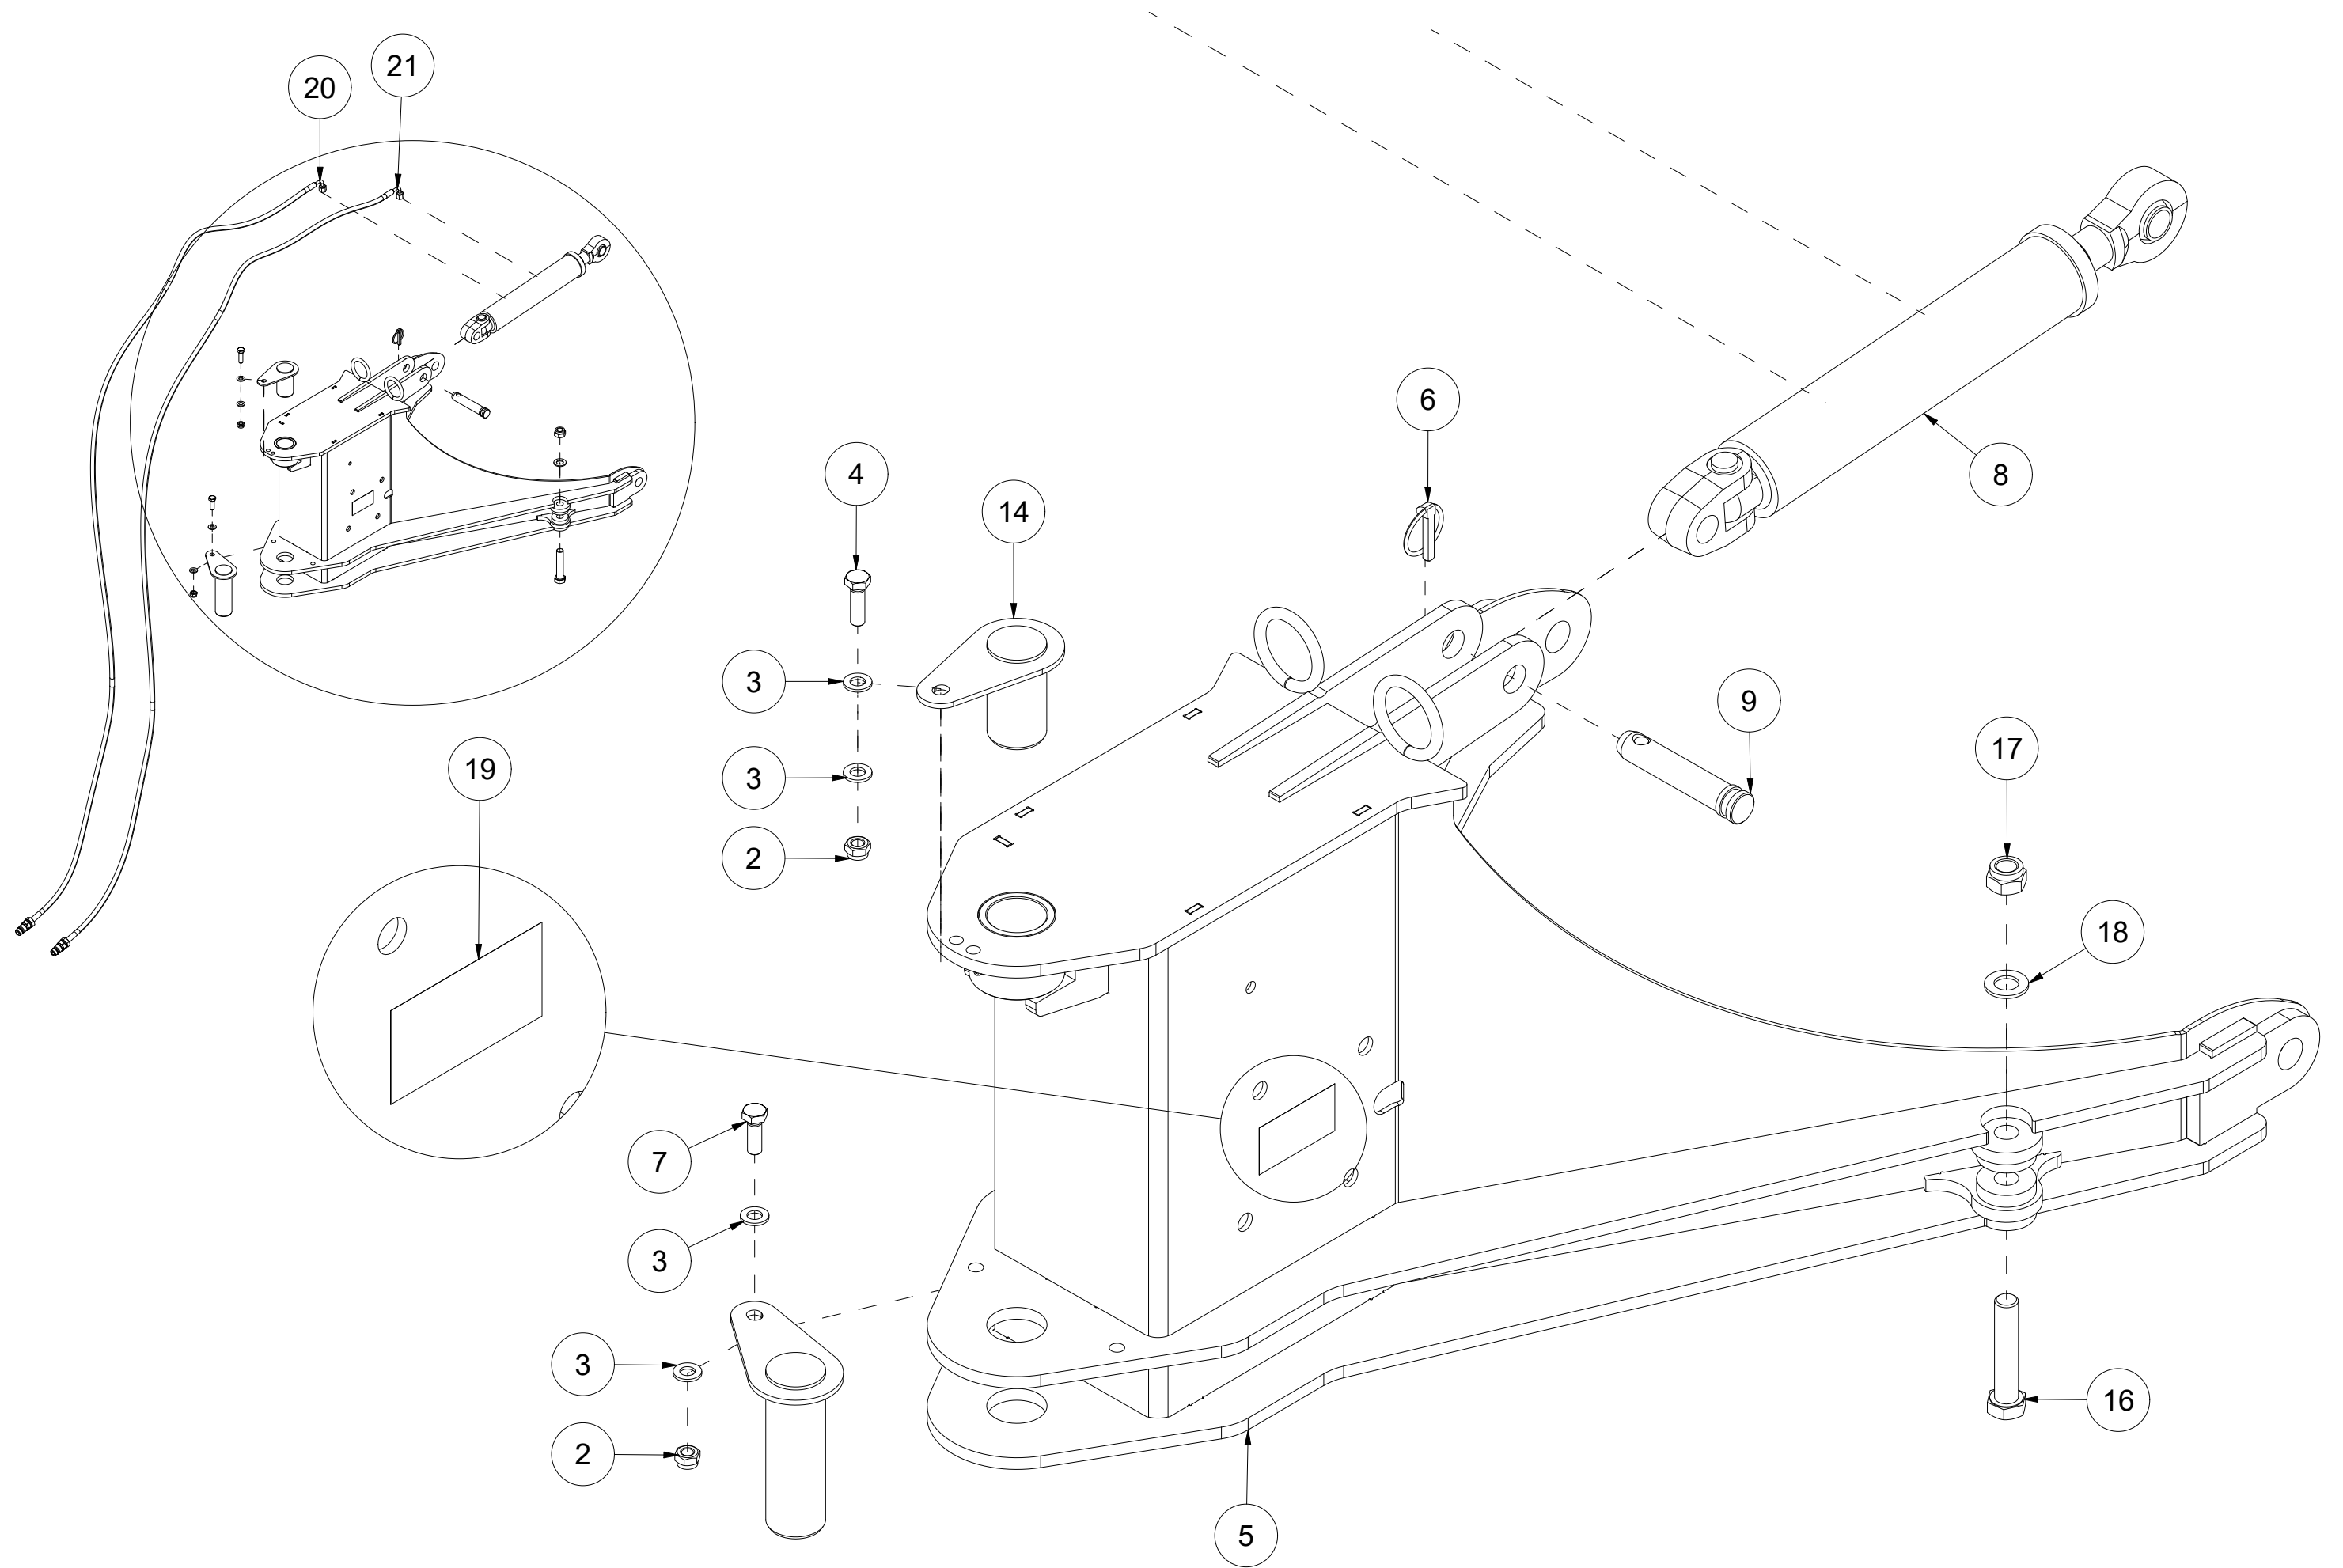

Pos	Ant	Artikkelnr	Beskrivelse
1	1	32221015	Bolt
2	2	2483611	Lockingmutter M12 EIZn DIN 985
3	4	2531069	Underlagsskive M12 EIZn DIN 125
4	1	2422352	Sekskantskrue M12x40 EIZn 8.8 DIN 933
5	1	32221008	Svingfeste tårn
6	1	2556142	Orepinne Ø10x40
7	1	2422350	Sekskantskrue M12x35 EIZn 8.8 DIN 933
8	1	2955374	Toppstag Songe 63\530
9	1	2526325	Toppstagbolt kat. 2 Ø25,4x95
10	1	4251205	Slangeholder
11	1	2422258	Sekskantskrue M8x55 EIZn 8.8 DIN 931
12	1	2483609	Lockingmutter M8 EIZn DIN 985
13	2	2531047	Underlagsskive M8 EIZn DIN 125
14	1	32221024	Bolt
15	1	2478407	Smørenippel Rett M8
16	2	2422583	Sekskantskrue M20x100 EIZn 8.8 DIN 931
17	2	2483615	Lockingmutter M20 EIZn DIN 985
18	2	2531086	Underlagsskive M20 EIZn DIN 125
19	2	2935088	Klebmerke 90x48 Klemfare hånd
20	1	2958405	Hydraulikkslange 1/4" L4200
21	1	2958405	Hydraulikkslange 1/4" L4200