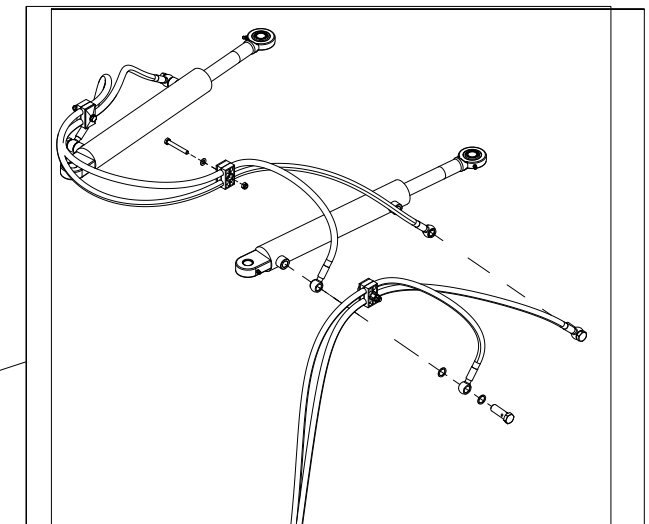

Pos	Ant	Artikkelnr	Beskrivelse
1	4	4251205	Slangeholder
2	1	2422258	Sekskantskrue M8x55 EIZn 8.8 DIN 931
3	4	2483609	Lockingmutter M8 EIZn DIN 985
4	8	2531047	Underlagsskive M8 EIZn DIN 125
5	2	2955004	Sylinder Ø50/30 SL300
6	2	2957852	BanjoBolt Dobbelt G3_8 BSP
7	10	2957868	Kobberpakning 3/8
8	2	2957851	Banjobolt 3/8"
9	4	32221022	Hylse 25/20x20
10	3	2422259	Sekskantskrue M8x60 EIZn 8.8 DIN 931
11	1	2958409	Hydraulikkslange 1/4" L1700
12	1	2958409	Hydraulikkslange 1/4" L1700
13	1	2958406	Hydraulikkslange 1/4" L4100
14	1	2958406	Hydraulikkslange 1/4" L4100