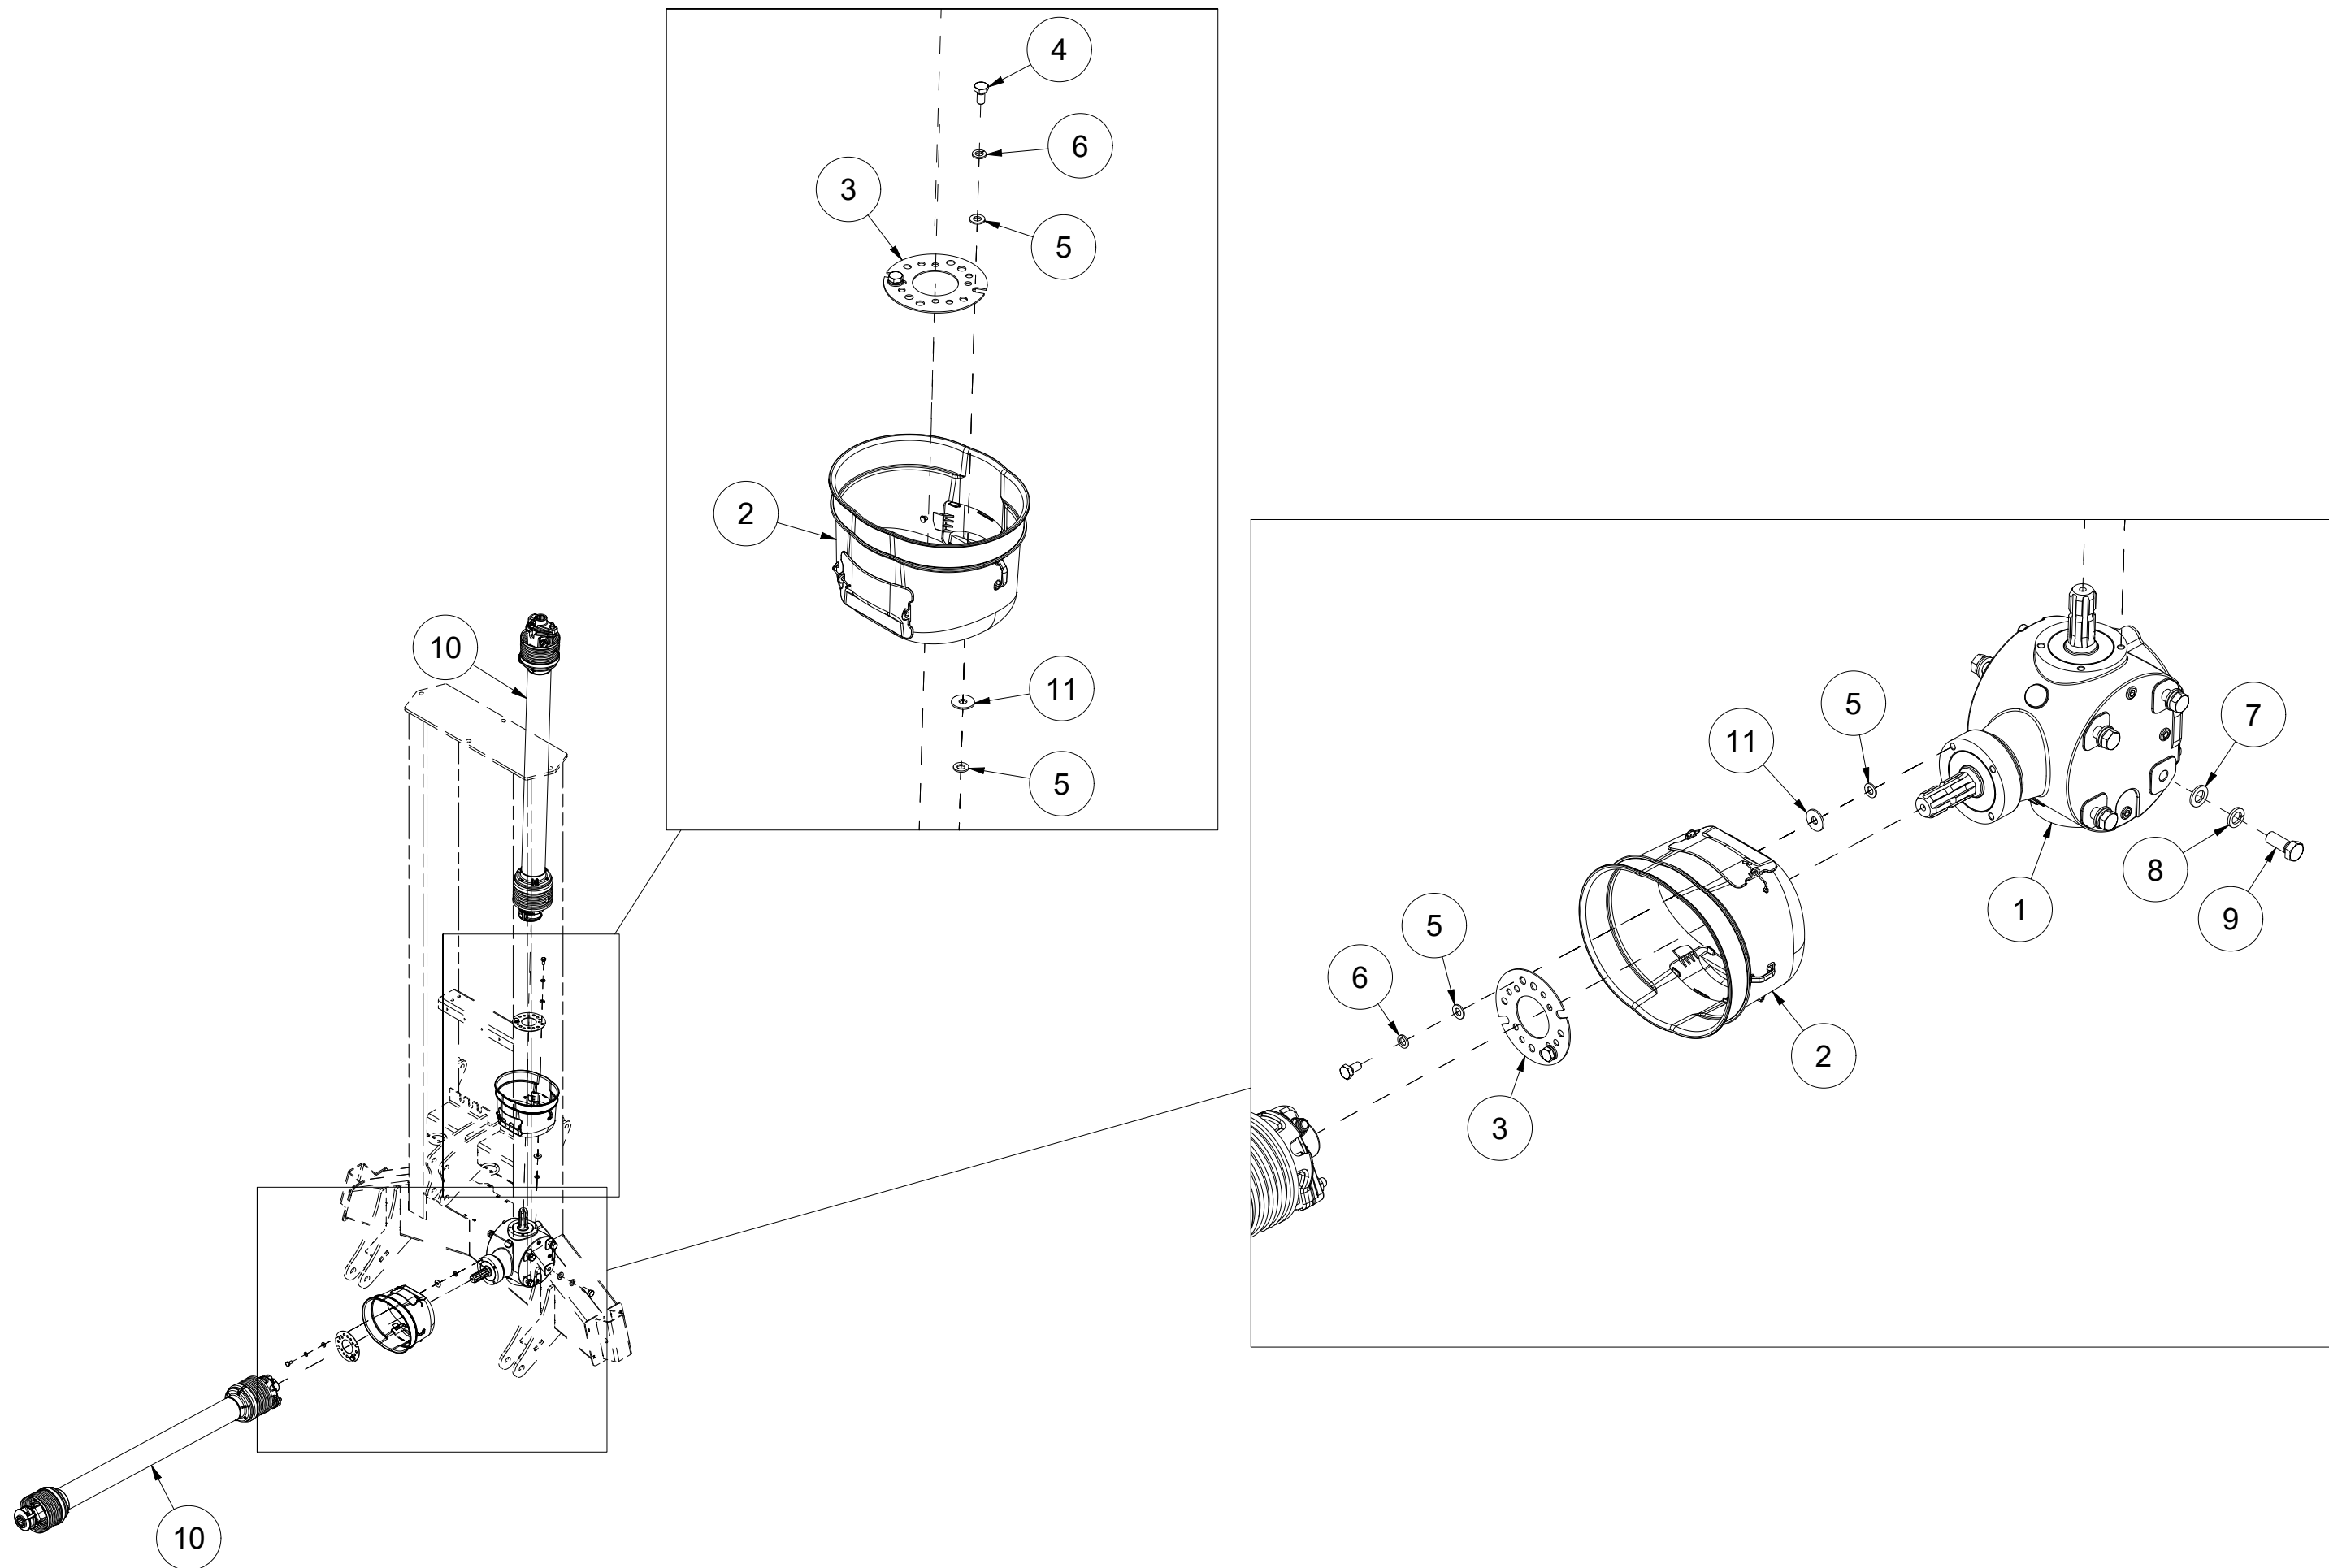

Pos	Ant	Artikkelnr	Beskrivelse
1	1	2961145	Girboks 1:1 90°
2	2	2962135	Vernetrakt
3	2	31231079	Festeplate for vernetrakt
4	4	2422295	Sekskantskrue M10x20 EIZn 8.8 DIN 933
5	8	2531060	Underlagsskive M10 EIZn DIN 125
6	4	2534060	Fjærskive M10 EIZn DIN 127
7	8	2531078	Underlagsskive M16 EIZn DIN 125
8	8	2534078	Fjærskive M16 EIZn DIN 127
9	8	2422489	Sekskantskrue M16x40 EIZn 8.8 DIN 933
10	2	2962166	Kraftoverføringsaksel 3/8" L1210
11	4	2533060	Karosseriskive M10 EIZn DIN 9021