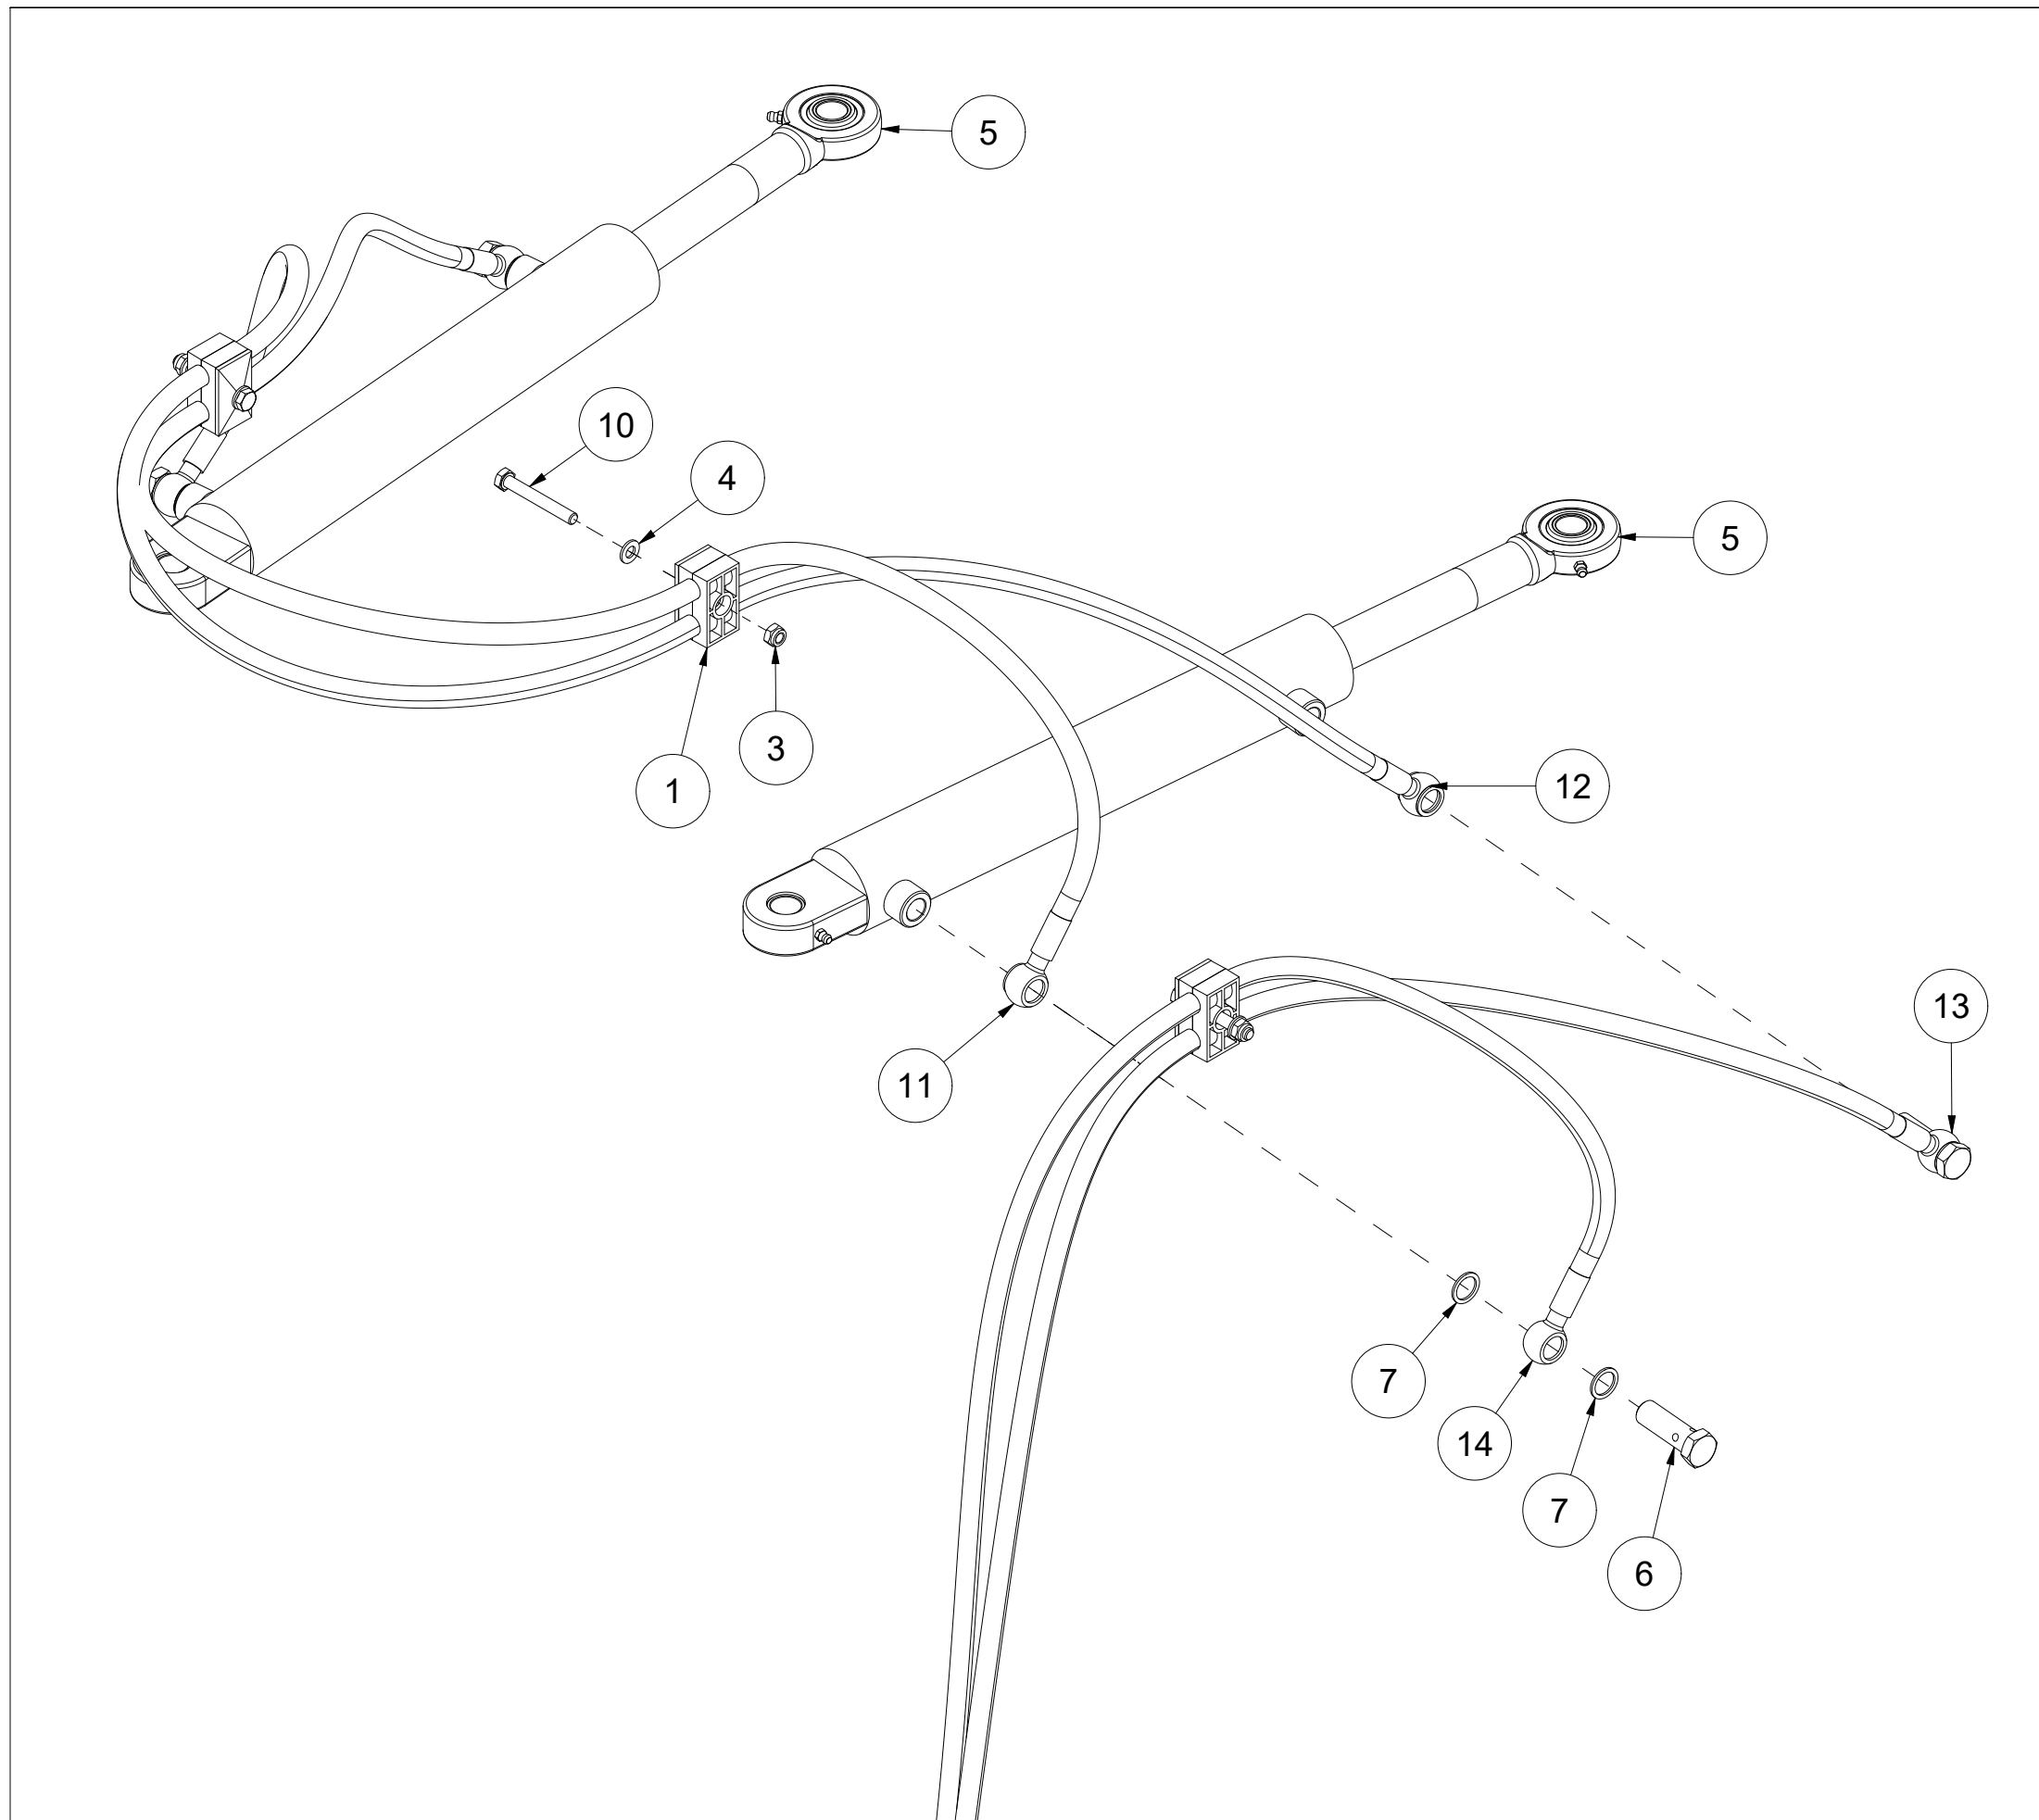

Pos	Ant	Artikkelnr	Beskrivelse
1	4	4251205	Slangeholder
2	1	2422258	Sekskantskrue M8x55 EIZn 8.8 DIN 931
3	4	2483609	Lockingmutter M8 EIZn DIN 985
4	8	2531047	Underlagsskive M8 EIZn DIN 125
5	2	2955004	Sylinder Ø50/30 SL300
6	2	2957852	BanjoBolt Dobbelt G3_8 BSP
7	10	2957868	Kobberpakning 3/8
8	2	2957851	Banjobolt 3/8"
9	4	32221022	Hylse 25/20x20
10	3	2422259	Sekskantskrue M8x60 EIZn 8.8 DIN 931
11	1	2958409	Hydraulikkslange 1/4" L1700
12	1	2958409	Hydraulikkslange 1/4" L1700
13	1	2958406	Hydraulikkslange 1/4" L4100
14	1	2958406	Hydraulikkslange 1/4" L4100