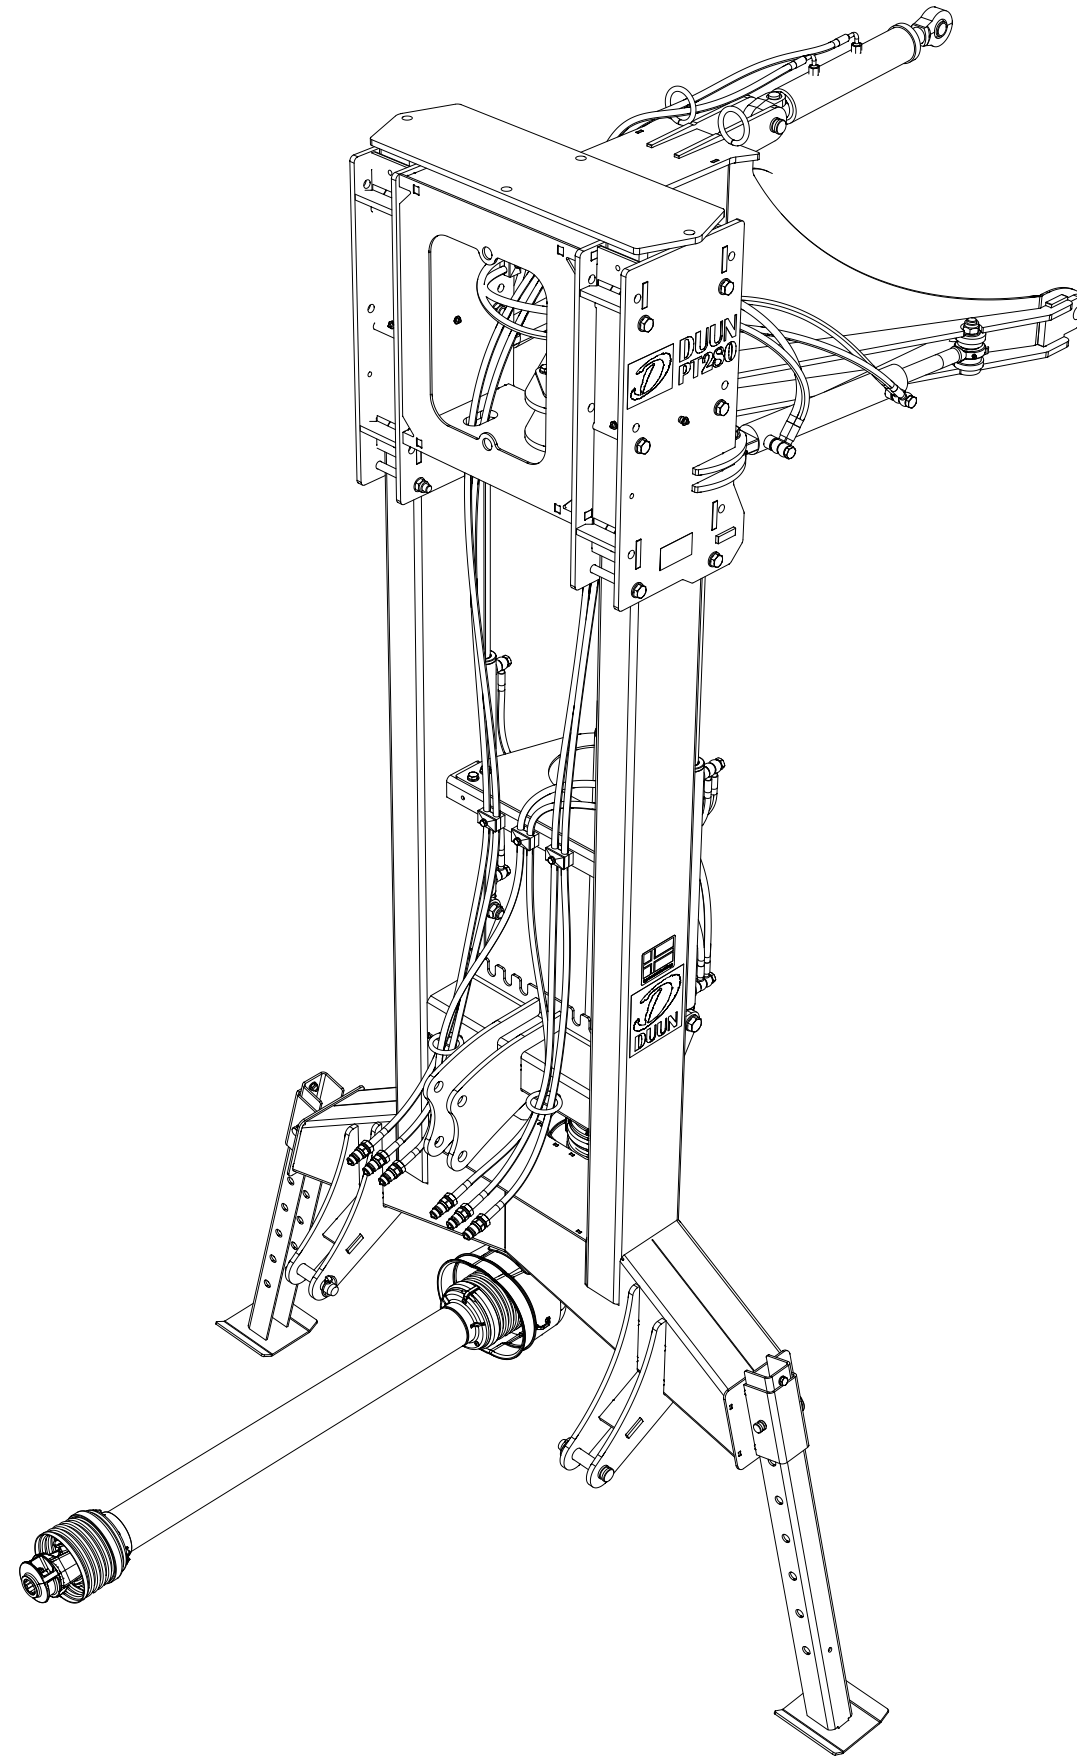

DUUN PT280
Reservedelskatalog

Duun Industrier as
7630 Åsen, Norway
www.duun.no

Pos	Ant	Artikkelnr	Beskrivelse
1	1	32221001	Tårn
2	2	2551730	Trekkarmsbolt kat. 2 Ø28x95
3	4	2556142	Orepinne Ø10x40
4	1	2935150	Klebmerke Duun 160x160
5	2	32221010	Støttefot
6	2	2422297	Sekskantskrue M10x25 EIZn 8.8 DIN 933
7	2	2483810	Lockingmutter M10 A4 DIN 985
8	4	2531060	Underlagsskive M10 EIZn DIN 125
9	2	2526322	Toppstagbolt kat. 1 Ø19x97
10	1	32221018	Sikkerhetsplate PTO aksel
11	4	2422348	Sekskantskrue M12x30 EIZn 8.8 DIN 933
12	4	2483611	Lockingmutter M12 EIZn DIN 985
13	8	2531069	Underlagsskive M12 EIZn DIN 125
14	1	4251205	Slangeholder
15	1	2422258	Sekskantskrue M8x55 EIZn 8.8 DIN 931
16	1	2483609	Lockingmutter M8 EIZn DIN 985
17	2	2531047	Underlagsskive M8 EIZn DIN 125
18	1	2935059	Klebmerke 90x48 1000 omdr
19	1	2935064	Klebmerke 90x48 Instruksjonshåndbok
20	1	2935186	Klebmerke 48x90 Hold avstand

Pos	Ant	Artikkelnr	Beskrivelse
1	4	32221012	Glideskinne
2	2	2955372	Sylinder Ø40x25 SL500
3	4	2531093	Underlagsskive M24 EIZn DIN 125
4	4	2482617	Sekskantmutter M24x1.5 EIZn DIN 934
5	2	32221014	Sylinderfeste
6	2	2483615	Lockingmutter M20 EIZn DIN 985
7	8	2531086	Underlagsskive M20 EIZn DIN 125
8	2	2422581	Sekskantskrue M20x80 EIZn 8.8 DIN 931
9	2	4251205	Slangeholder
10	2	2422258	Sekskantskrue M8x55 EIZn 8.8 DIN 931
11	2	2483609	Lockingmutter M8 EIZn DIN 985
12	4	2531047	Underlagsskive M8 EIZn DIN 125
13	8	2478413	Smørenippel 1/4"
14	2	2957852	BanjoBolt Dobbelt G3_8 BSP
15	10	2957868	Kobberpakning 3/8
16	2	2957851	Banjobolt 3/8"
17	1	2958410	Hydraulikkslange 1/4" L970
18	1	2958410	Hydraulikkslange 1/4" L970
19	1	2958408	Hydraulikkslange 1/4" L2500
20	1	2958407	Hydraulikkslange 1/4" L2750