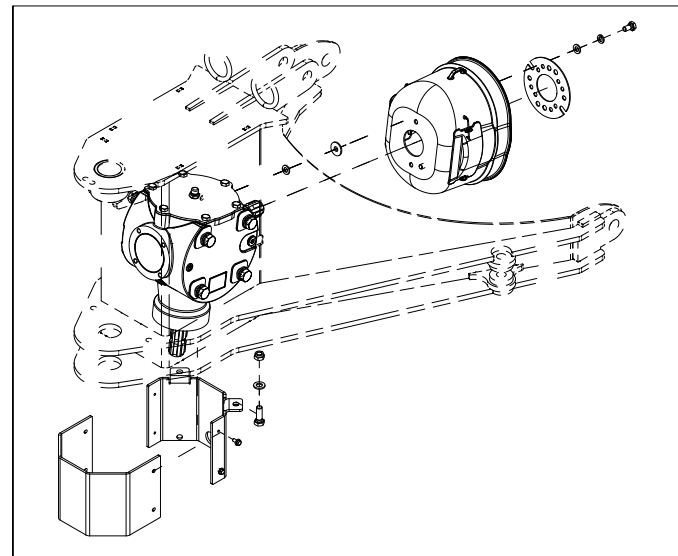

Pos	Ant	Artikkelnr	Beskrivelse
1	1	2961145	Girboks 1:1 90°
2	1	32201048	Vernetrakt
3	1	31231079	Festeplate for vernetrakt
4	2	2422295	Sekskantskrue M10x20 EIZn 8.8 DIN 933
5	4	2531060	Underlagsskive M10 EIZn DIN 125
6	2	2534060	Fjærskive M10 EIZn DIN 127
7	8	2531078	Underlagsskive M16 EIZn DIN 125
8	8	2534078	Fjærskive M16 EIZn DIN 127
9	1	32221019	Beskyttelsessdeksel
10	1	32221020	Beskyttelsessdeksel
11	4	2451197	Sekskantskrue med flens M6x12 EIZn 8.8 DIN6921
12	2	2483611	Lockingmutter M12 EIZn DIN 985
13	4	2531069	Underlagsskive M12 EIZn DIN 125
14	2	2422350	Sekskantskrue M12x35 EIZn 8.8 DIN 933
15	8	2422487	Sekskantskrue M16x35 EIZn 8.8 DIN 933
16	2	2533060	Karosseriskive M10 EIZn DIN 9021