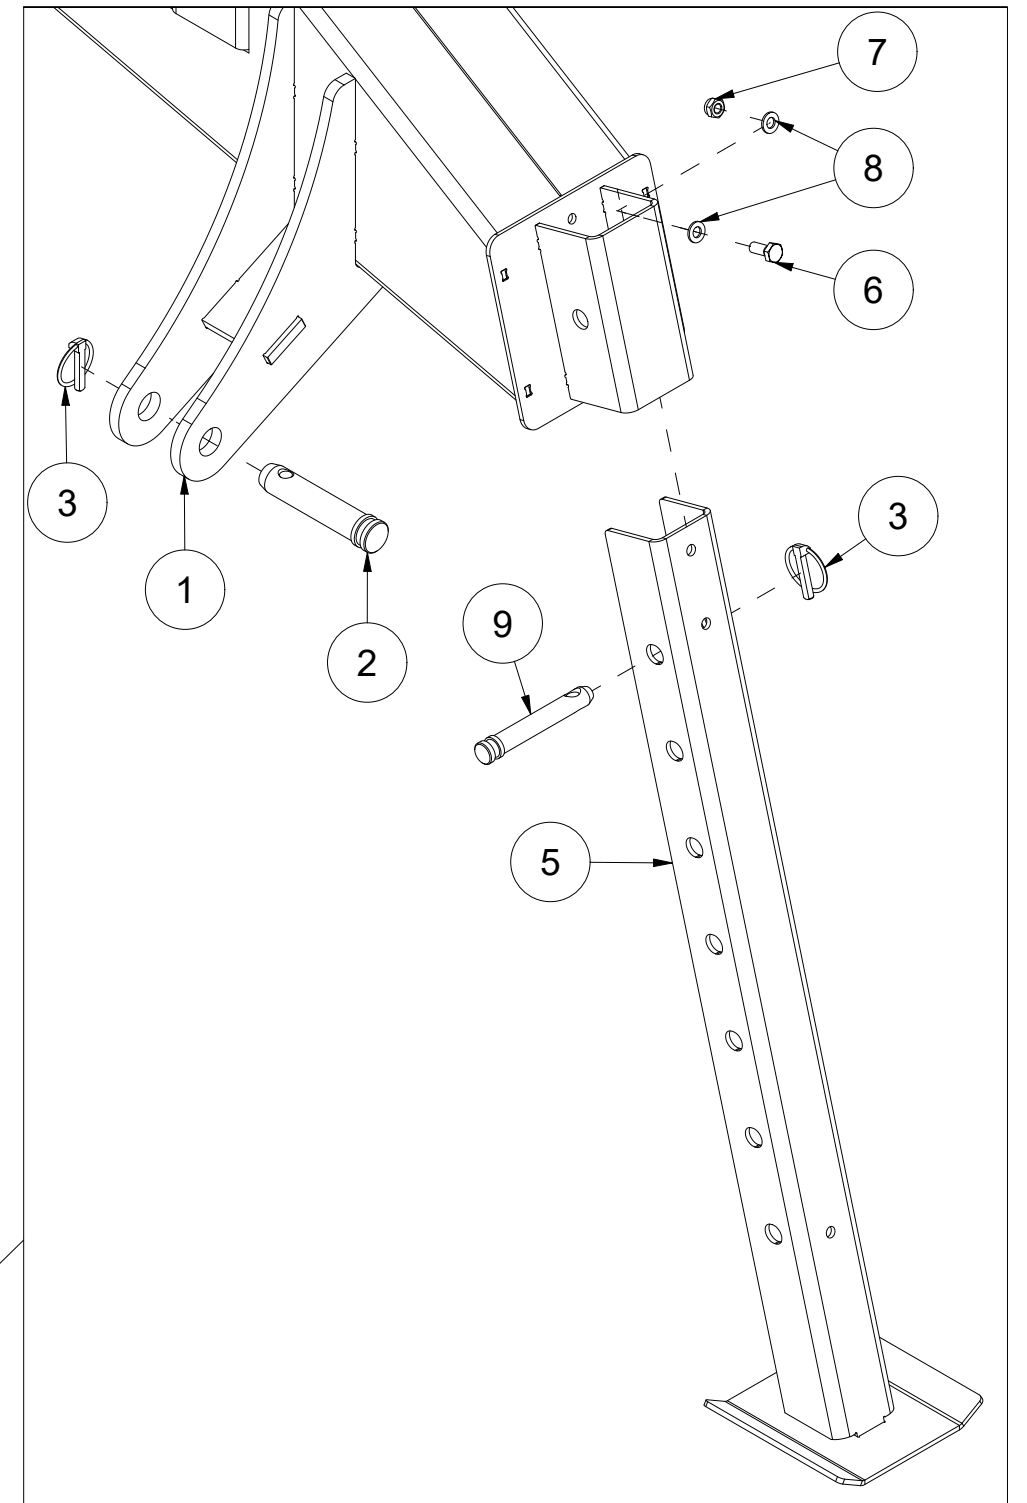

DUUN PT280
Reservedelskatalog

Duun Industrier as
7630 Åsen, Norway
www.duun.no

Pos	Ant	Artikkelnr	Beskrivelse
1	1	32221001	Tårn
2	2	2551730	Trekkarmsbolt kat. 2 Ø28x95
3	4	2556142	Orepinne Ø10x40
4	1	2935150	Klebmerke Duun 160x160
5	2	32221010	Støttefot
6	2	2422297	Sekskantskrue M10x25 EIZn 8.8 DIN 933
7	2	2483810	Lockingmutter M10 A4 DIN 985
8	4	2531060	Underlagsskive M10 EIZn DIN 125
9	2	2526322	Toppstagbolt kat. 1 Ø19x97
10	1	32221018	Sikkerhetsplate PTO aksel
11	4	2422348	Sekskantskrue M12x30 EIZn 8.8 DIN 933
12	4	2483611	Lockingmutter M12 EIZn DIN 985
13	8	2531069	Underlagsskive M12 EIZn DIN 125
14	1	4251205	Slangeholder
15	1	2422258	Sekskantskrue M8x55 EIZn 8.8 DIN 931
16	1	2483609	Lockingmutter M8 EIZn DIN 985
17	2	2531047	Underlagsskive M8 EIZn DIN 125
18	1	2935059	Klebmerke 90x48 1000 omdr
19	1	2935064	Klebmerke 90x48 Instruksjonshåndbok
20	1	2935186	Klebmerke 48x90 Hold avstand

Pos	Ant	Artikkelnr	Beskrivelse
1	4	32221012	Glideskinne
2	2	2955372	Sylinder Ø40x25 SL500
3	4	2531093	Underlagsskive M24 EIZn DIN 125
4	4	2482617	Sekskantmutter M24x1.5 EIZn DIN 934
5	2	32221014	Sylinderfeste
6	2	2483615	Lockingmutter M20 EIZn DIN 985
7	8	2531086	Underlagsskive M20 EIZn DIN 125
8	2	2422581	Sekskantskrue M20x80 EIZn 8.8 DIN 931
9	2	4251205	Slangeholder
10	2	2422258	Sekskantskrue M8x55 EIZn 8.8 DIN 931
11	2	2483609	Lockingmutter M8 EIZn DIN 985
12	4	2531047	Underlagsskive M8 EIZn DIN 125
13	8	2478413	Smørenippel 1/4"
14	2	2957852	BanjoBolt Dobbelt G3_8 BSP
15	10	2957868	Kobberpakning 3/8
16	2	2957851	Banjobolt 3/8"
17	1	2958410	Hydraulikkslange 1/4" L970
18	1	2958410	Hydraulikkslange 1/4" L970
19	1	2958408	Hydraulikkslange 1/4" L2500
20	1	2958407	Hydraulikkslange 1/4" L2750