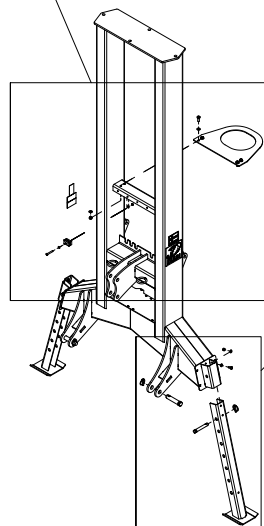

Pos	Ant	Artikkelnr	Beskrivelse
1	1	32221001	Tårn
2	2	2551730	Trekkarmsbolt kat. 2 Ø28x95
3	4	2556142	Orepinne Ø10x40
4	1	2935150	Klebmerke Duun 160x160
5	2	32221010	Støttefot
6	2	2422297	Sekskantskrue M10x25 EIZn 8.8 DIN 933
7	2	2483810	Lockingmutter M10 A4 DIN 985
8	4	2531060	Underlagsskive M10 EIZn DIN 125
9	2	2526322	Toppstagbolt kat. 1 Ø19x97
10	1	32221018	Sikkerhetsplate PTO aksel
11	4	2422348	Sekskantskrue M12x30 EIZn 8.8 DIN 933
12	4	2483611	Lockingmutter M12 EIZn DIN 985
13	8	2531069	Underlagsskive M12 EIZn DIN 125
14	1	4251205	Slangeholder
15	1	2422258	Sekskantskrue M8x55 EIZn 8.8 DIN 931
16	1	2483609	Lockingmutter M8 EIZn DIN 985
17	2	2531047	Underlagsskive M8 EIZn DIN 125
18	1	2935059	Klebmerke 90x48 1000 omdr
19	1	2935064	Klebmerke 90x48 Instruksjonshåndbok
20	1	2935186	Klebmerke 48x90 Hold avstand