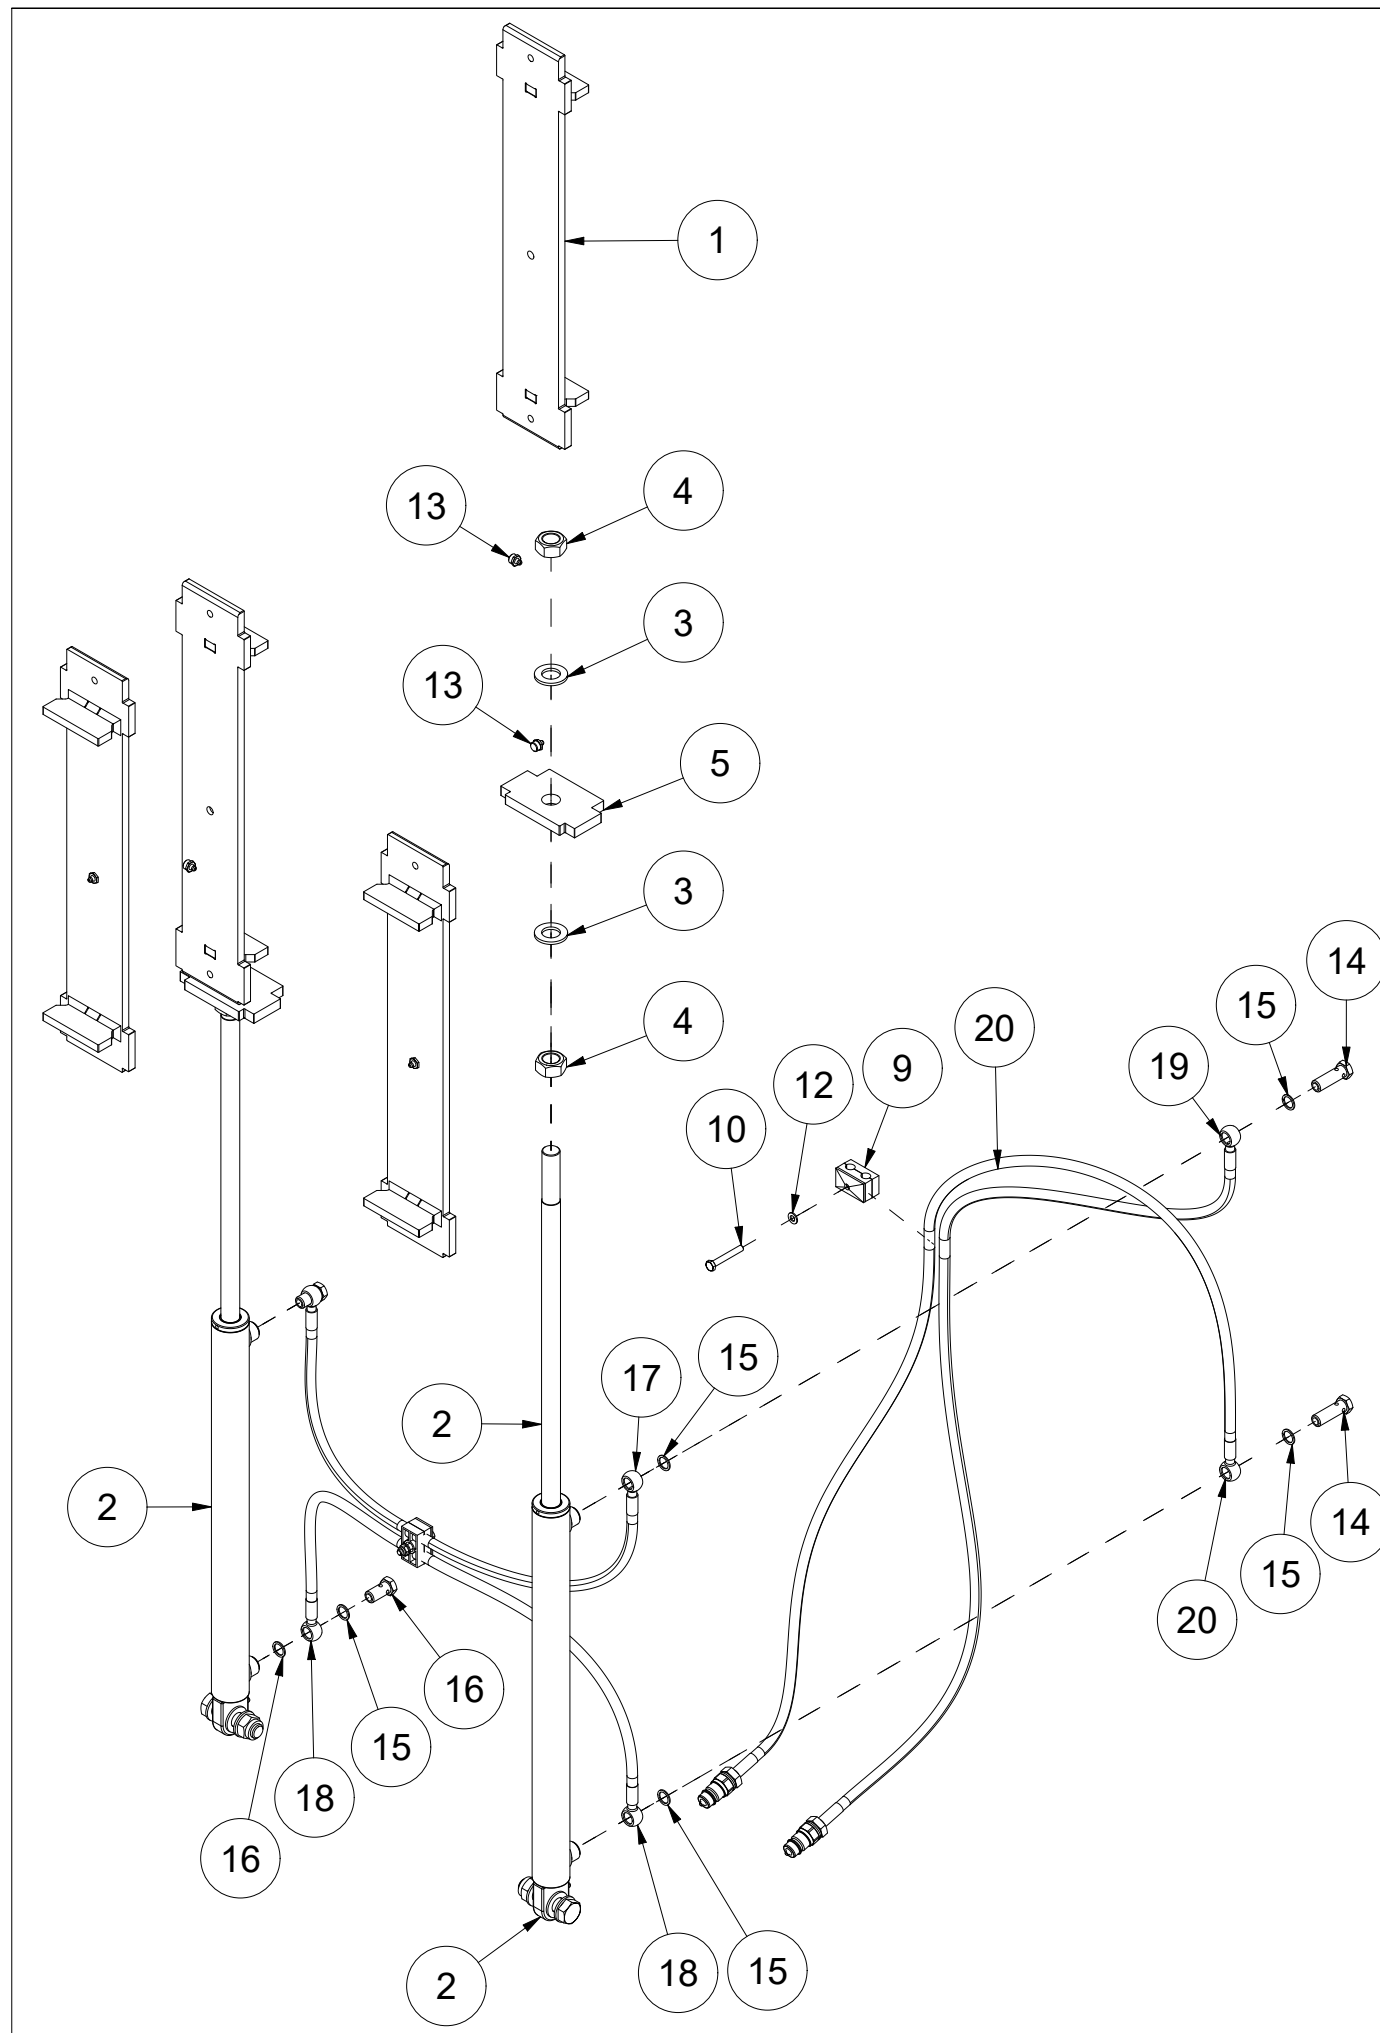

DUUN PT280
Reservedelskatalog

Duun Industrier as
7630 Åsen, Norway
www.duun.no

Pos	Ant	Artikkelnr	Beskrivelse
1	1	32221001	Tårn
2	2	2551730	Trekkarmsbolt kat. 2 Ø28x95
3	4	2556142	Orepinne Ø10x40
4	1	2935150	Klebmerke Duun 160x160
5	2	32221010	Støttefot
6	2	2422297	Sekskantskrue M10x25 EIZn 8.8 DIN 933
7	2	2483810	Lockingmutter M10 A4 DIN 985
8	4	2531060	Underlagsskive M10 EIZn DIN 125
9	2	2526322	Toppstagbolt kat. 1 Ø19x97
10	1	32221018	Sikkerhetsplate PTO aksel
11	4	2422348	Sekskantskrue M12x30 EIZn 8.8 DIN 933
12	4	2483611	Lockingmutter M12 EIZn DIN 985
13	8	2531069	Underlagsskive M12 EIZn DIN 125
14	1	4251205	Slangeholder
15	1	2422258	Sekskantskrue M8x55 EIZn 8.8 DIN 931
16	1	2483609	Lockingmutter M8 EIZn DIN 985
17	2	2531047	Underlagsskive M8 EIZn DIN 125
18	1	2935059	Klebmerke 90x48 1000 omdr
19	1	2935064	Klebmerke 90x48 Instruksjonshåndbok
20	1	2935186	Klebmerke 48x90 Hold avstand

Pos	Ant	Artikkelnr	Beskrivelse
1	4	32221012	Glideskinne
2	2	2955372	Sylinder Ø40x25 SL500
3	4	2531093	Underlagsskive M24 EIZn DIN 125
4	4	2482617	Sekskantmutter M24x1.5 EIZn DIN 934
5	2	32221014	Sylinderfeste
6	2	2483615	Lockingmutter M20 EIZn DIN 985
7	8	2531086	Underlagsskive M20 EIZn DIN 125
8	2	2422581	Sekskantskrue M20x80 EIZn 8.8 DIN 931
9	2	4251205	Slangeholder
10	2	2422258	Sekskantskrue M8x55 EIZn 8.8 DIN 931
11	2	2483609	Lockingmutter M8 EIZn DIN 985
12	4	2531047	Underlagsskive M8 EIZn DIN 125
13	8	2478413	Smørenippel 1/4"
14	2	2957852	BanjoBolt Dobbelt G3_8 BSP
15	10	2957868	Kobberpakning 3/8
16	2	2957851	Banjobolt 3/8"
17	1	2958410	Hydraulikkslange 1/4" L970
18	1	2958410	Hydraulikkslange 1/4" L970
19	1	2958408	Hydraulikkslange 1/4" L2500
20	1	2958407	Hydraulikkslange 1/4" L2750